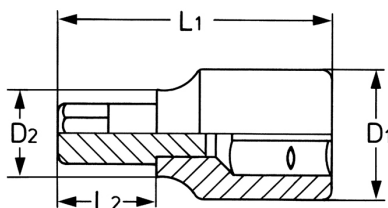

Schroevendraaierdop 3/8" voor binnen TORX-bouten T 10

Details	
Code-No.	00040361083
T	T 10
Torx mm	2,74
L1 mm	45
L2 mm	15
D1 mm	19
D2 mm	14
Weight	40
Packaging unit	10
EAN	4024089001938

Details

Verpakking