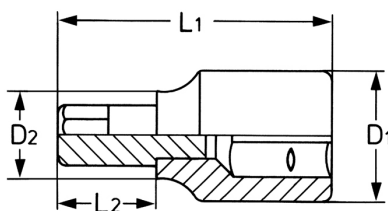

## Schroevendraaierdop 3/8" voor kruiskopschroeven PHILLIPS-RECESS, No.2

Details	
Code-No.	00040320283
PH	2
L1 mm	46
L2 mm	16
D1 mm	19
D2 mm	14
Weight	41
Packaging unit	10
EAN	4024089001860

**Details**

Verpakking