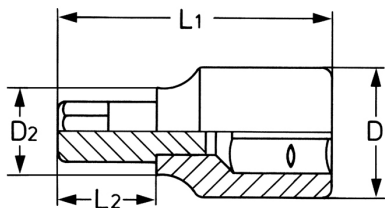

Schroevendraaierdop 3/8", voor binnenzeskantbouten, 4 mm

| Details        |               |
|----------------|---------------|
| Code-No.       | 00040310183   |
| 6Kt inside mm  | 4             |
| L1 mm          | 42            |
| L2 mm          | 12            |
| D1 mm          | 19            |
| D2 mm          | 14            |
| Weight         | 41            |
| Packaging unit | 10            |
| EAN            | 4024089001730 |
| Verpakking     | karton        |