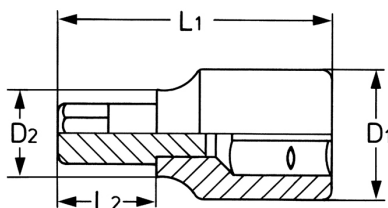

Schroevendraaierdop 3/8", voor sleufschroeven, 5,5

Details	
Code-No.	00040300183
	5,5
	1,0
L1 mm	52
L2 mm	22
D1 mm	19
D2 mm	14
Weight	42
Packaging unit	10
EAN	4024089001709

Details

Verpakking

karton