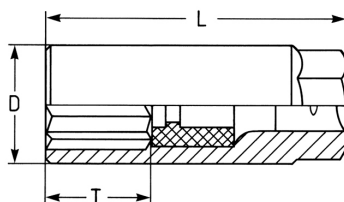

**Bougiedopsleutel, extra lang , 3/8", 16 mm, 250 mm**

Details	
Code-No.	00040190383
Art. No.	40-19-3
6Kt mm	16
6Kt AF	5/8
L mm	65
T mm	15,0
D mm	22,0
Weight	100
Packaging unit	10
EAN	4024089098808

**Details**