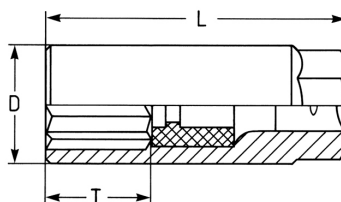

**Bougiedopsleutel, extra lang , 3/8", 20,8 mm**

Details	
Code-No.	00040190183
Art. No.	40-19-1
6Kt mm	20,8
6Kt AF	13/16
L mm	65
T mm	15,0
D mm	28,0
Weight	140
Packaging unit	10
EAN	4024089098785

## Details

Verpakking

karton