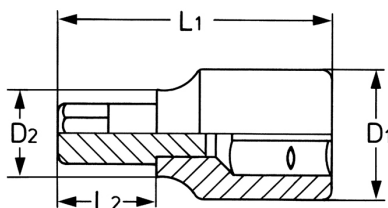

## Schroevendraaierdop 1/4", voor binnen TORX-bouten T 15

Details	
Code-No.	00025361583
T	T 15
Torx mm	3,27
L1 mm	34,5
L2 mm	15
D1 mm	12
D2 mm	11
Weight	14
Packaging unit	10
EAN	4024089000962