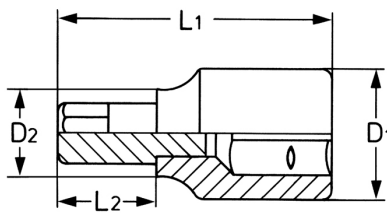

**Schroevendraaierdop 1/4", voor kruiskopschroeven  
PHILLIPS-RECESS No.1**

Details	
Code-No.	00025320183
PH	1
L1 mm	34,5
L2 mm	15
D1 mm	12
D2 mm	11
Weight	13
Packaging unit	10
EAN	4024089000894

## Details

Verpakking

karton