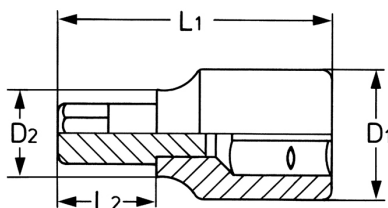

Schroevendraaierdop 1/4", voor sleufschroeven, 5,5

Details	
Code-No.	00025300483
	5,5
	1,0
L1 mm	34,5
L2 mm	15
D1 mm	12
D2 mm	11
Weight	14
Packaging unit	10
EAN	4024089000825

Details

Verpakking

karton