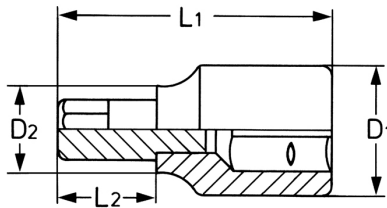

## Schroevendraaierdop 1/4", voor sleufschroeven, 4

Details	
Code-No.	00025300383
	4
	0,8
L1 mm	34,5
L2 mm	15
D1 mm	12
D2 mm	11
Weight	13
Packaging unit	10
EAN	4024089000818

**Details**

Verpakking

karton