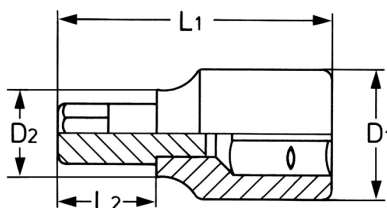

Schroevendraaierdop 1/4", voor sleufschroeven, 3,5

Details	
Code-No.	00025300283
	3,5
	0,6
L1 mm	34,5
L2 mm	15
D1 mm	12
D2 mm	11
Weight	13
Packaging unit	10
EAN	4024089000801

Details

Verpakking

karton