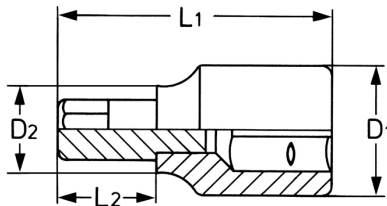

Schroevendraaierdop 1/4", voor sleufschroeven, 3

Details	
Code-No.	00025300183
	3
	0,5
L1 mm	34,5
L2 mm	15
D1 mm	12
D2 mm	11
Weight	13
Packaging unit	10
EAN	4024089000795

Details

Verpakking

karton