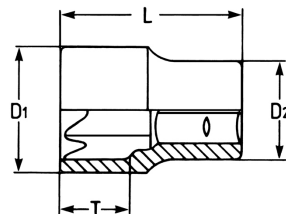

Dopsleutel, 1/4" voor buiten TORX-bouten, E 10

| Details | |
|----------------|---------------|
| Code-No. | 00025201083 |
| E Torx | E 10 |
| Torx mm | 9,42 |
| L mm | 25 |
| T mm | 8 |
| D1 mm | 11,3 |
| D2 mm | 12 |
| Weight | 12 |
| Packaging unit | 10 |
| EAN | 4024089000788 |