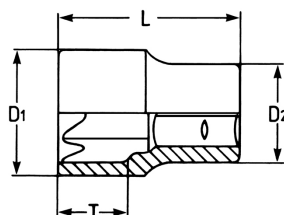

Dopsleutel, 1/4" voor buiten TORX-bouten, E 6

Details	
Code-No.	00025200683
E Torx	E 6
Torx mm	5,74
L mm	25
T mm	5
D1 mm	7,7
D2 mm	12
Weight	10
Packaging unit	10
EAN	4024089000757

**Details**

Verpakking

karton