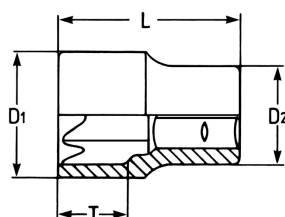

Dopsleutel, 1/4" voor buiten TORX-bouten, E 5

Details	
Code-No.	00025200583
E Torx	E 5
Torx mm	4,75
L mm	25
T mm	5
D1 mm	6,7
D2 mm	12
Weight	10
Packaging unit	10
EAN	4024089000740

Details

Verpakking

karton