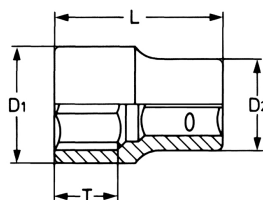

Dopsleutel, 1/4", 5,5 mm

Details	
Code-No.	00025005583
6Kt mm	5,5
L mm	25
D1 mm	8,5
D2 mm	11,8
T mm	8,0
Weight	10
Packaging unit	10
EAN	4024089000290
Verpakking	karton