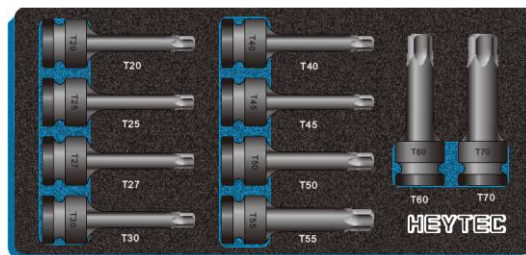

## IMPACT SOCKET SETS

1/2" IMPACT-Steckschlüsseleinsatz-Sortiment, 10-tlg.  
1/2" IMPACT-Socket set, 10-pcs.

Artikel-Nr. 50863361036

INHALT / CONTENT

T20-25-27-30-40-45-50-55-60-70

1/2" IMPACT-Steckschlüsseleinsatz-Sortiment, 10-tlg.  
1/2" IMPACT-Socket set, 10-pcs.

Artikel-Nr. 50863311036

INHALT / CONTENT

H5-6-7-8-9-10-12-14-17-19

1/2" IMPACT-Steckschlüsseleinsatz-Sortiment, extra lang, 14-tlg.  
1/2" IMPACT-Socket set, extra deep, 14-pcs.

Artikel-Nr. 50863191436

INHALT / CONTENT

**3/4" IMPACT-Steckschlüsseleinsatz-Sortiment, 10-tlg.**  
3/4" IMPACT-Socket set, 10-pcs.

**Artikel-Nr. 50865001036**

INHALT / CONTENT

**24-27-30-32-33-34-36-38-41-46 mm**

**3/4" IMPACT-Steckschlüsseleinsatz-Sortiment, extra lang, 10-tlg.**  
3/4" IMPACT-Socket set, extra deep, 10-pcs.

**Artikel-Nr. 50865191036**

INHALT / CONTENT

**24-27-30-32-33-34-36-38-41-46 mm**