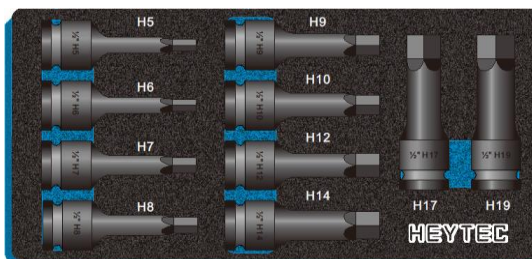

## IMPACT SOCKET SETS

1/2" IMPACT-Steckschlüsseleinsatz-Sortiment, 10-tlg.  
1/2" IMPACT-Socket set, 10-pcs.

Artikel-Nr. 50863361036

INHALT / CONTENT

T20-25-27-30-40-45-50-55-60-70

1/2" IMPACT-Steckschlüsseleinsatz-Sortiment, 10-tlg.  
1/2" IMPACT-Socket set, 10-pcs.

Artikel-Nr. 50863311036

INHALT / CONTENT

H5-6-7-8-9-10-12-14-17-19

1/2" IMPACT-Steckschlüsseleinsatz-Sortiment, extra lang, 14-tlg.  
1/2" IMPACT-Socket set, extra deep, 14-pcs.

Artikel-Nr. 50863191436

INHALT / CONTENT

**3/4" IMPACT-Steckschlüsseleinsatz-Sortiment, 10-tlg.**  
3/4" IMPACT-Socket set, 10-pcs.

**Artikel-Nr. 50865001036**

INHALT / CONTENT

**24-27-30-32-33-34-36-38-41-46 mm**

**3/4" IMPACT-Steckschlüsseleinsatz-Sortiment, extra lang, 10-tlg.**  
3/4" IMPACT-Socket set, extra deep, 10-pcs.

**Artikel-Nr. 50865191036**

INHALT / CONTENT

**24-27-30-32-33-34-36-38-41-46 mm**