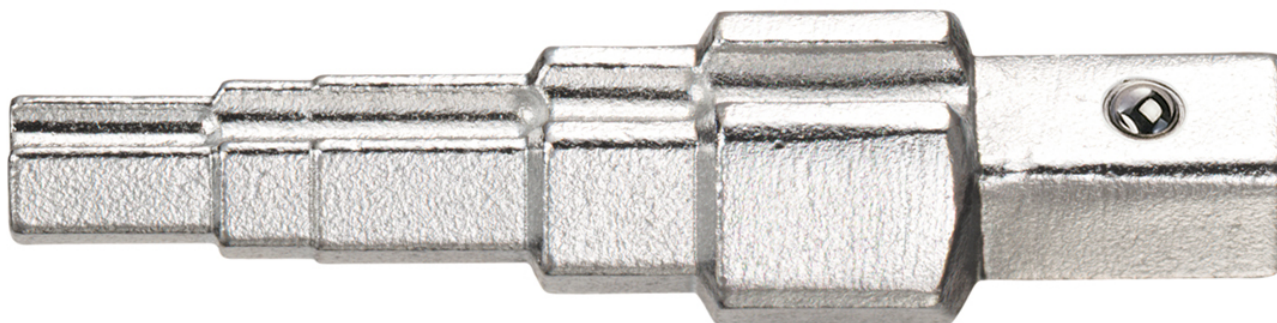

Llaves escalonadas

Cromo Vanadio, Llaves combinadas para montar y desmontar valvulas de radiador, racores de retorno y sxtensions de grifo cortos, 3/8", 7/16", 1/2", 5/8" (16 mm), 13/16" (21 mm)

| Details | |
|----------------|---------------|
| Code-No. | 90050400080 |
| Art. No. | 90050-4 |
| L mm | 90 |
| Weight | 120 |
| Packaging unit | 1 |
| EAN | 4024089142389 |
| Embalaje | cartulina |