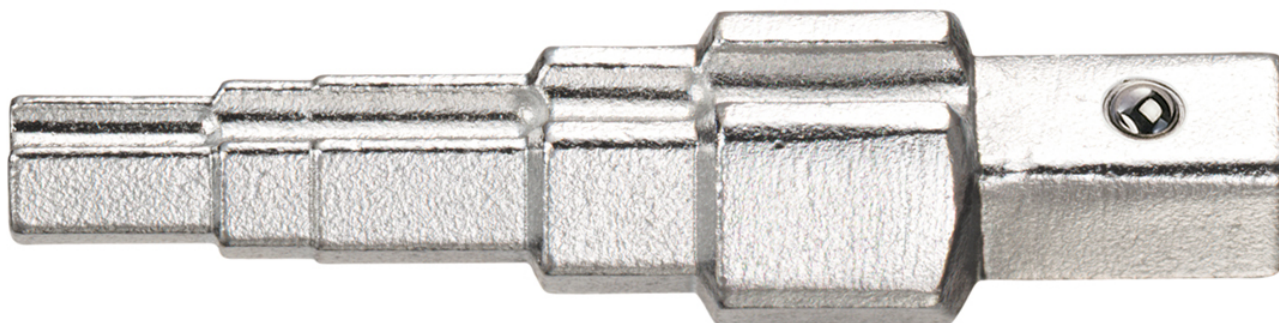

Llaves escalonadas

Cromo Vanadio, Llaves combinadas para montar y desmontar valvulas de radiador, racores de retorno y sxtensions de grifo cortos, 3/8", 7/16", 1/2", 5/8" (16 mm), 13/16" (21 mm)

Details	
Code-No.	90050400080
Art. No.	90050-4
L mm	90
Weight	120
Packaging unit	1
EAN	4024089142389
Embalaje	cartulina