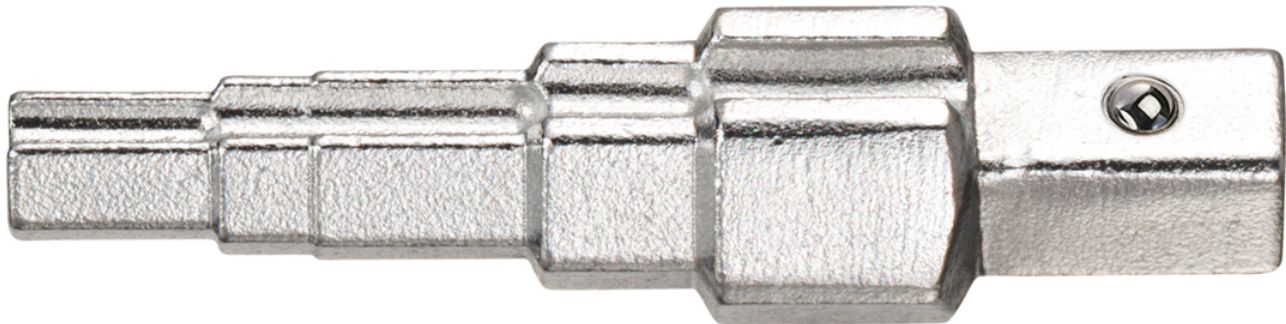

## Llaves escalonadas

Cromo Vanadio, Llaves combinadas para montar y desmontar valvulas de radiador, racores de retorno y sxtensions de grifo cortos, 3/8", 7/16", 1/2", 5/8" (16 mm), 13/16" (21 mm)

Details	
Code-No.	90050400080
Art. No.	90050-4
L mm	90
Weight	120
Packaging unit	1
EAN	4024089142389
Embalaje	cartulina