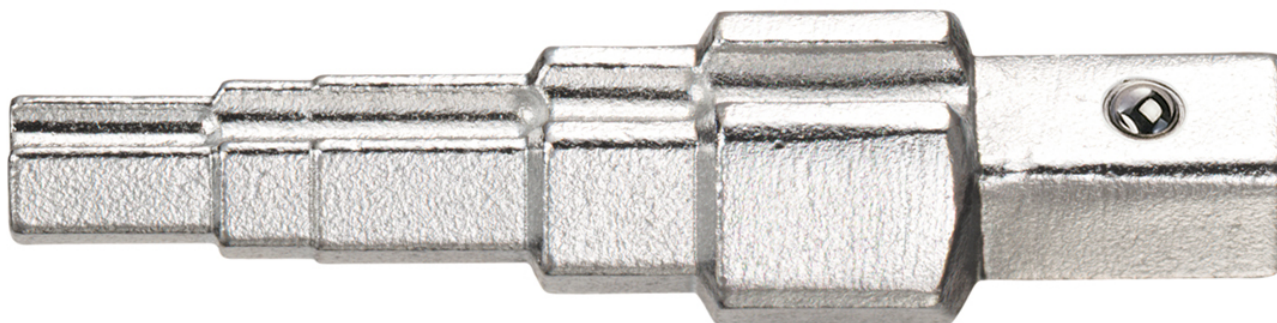

## Llaves escalonadas

Cromo Vanadio, Llaves combinadas para montar y desmontar valvulas de radiador, racores de retorno y sxtensions de grifo cortos, 3/8", 7/16", 1/2", 5/8" (16 mm), 13/16" (21 mm)

Details	
Code-No.	90050400080
Art. No.	90050-4
L mm	90
Weight	120
Packaging unit	1
EAN	4024089142389
Embalaje	cartulina