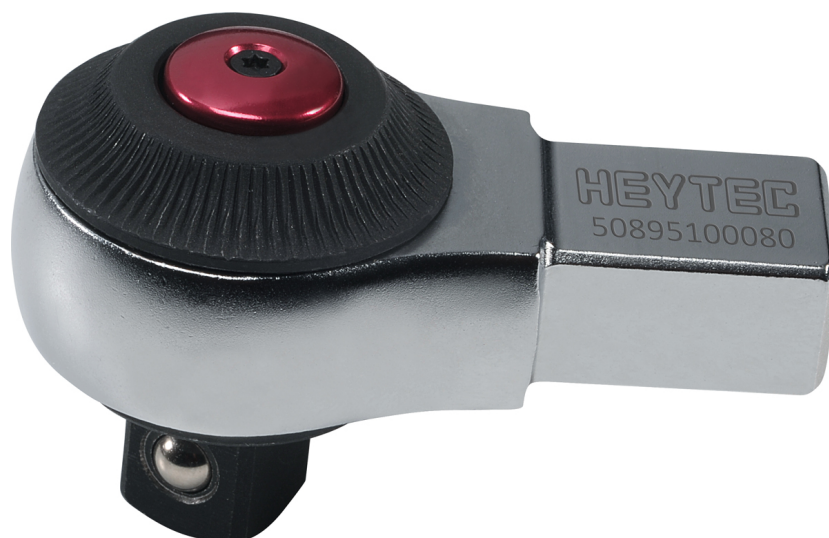

## Cabezal de carraca, reversible, 1/2"

Cromo Vanadio, cromada con carraca reversible, 72dientes  
 Enchufe cuadrado: 14 x 18 mm

Details	
Code-No.	50895100080
Art. No.	50895-1
4Kt inside	1/2"
L2 mm	5,9
D mm	6,5
H mm	11,1
for HEYTEC No.	50895
Weight	40