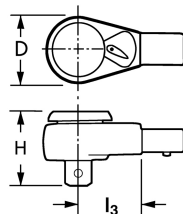

## Cabezal de carraca, reversible, 1/2"

Cromo Vanadio, cromada con carraca reversible, 72dientes  
 Enchufe cuadrado: 14 x 18 mm

Details	
Code-No.	50895100080
Art. No.	50895-1
4Kt inside	1/2"
L2 mm	5,9
D mm	6,5
H mm	11,1
for HEYTEC No.	50895
Weight	40