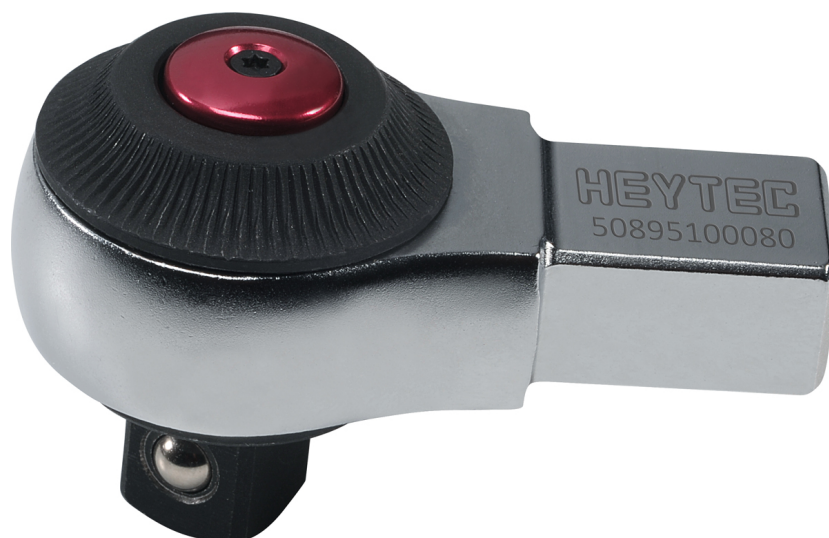

Cabezal de carraca, reversible, 1/2"

Cromo Vanadio, cromada con carraca reversible, 72dientes
 Enchufe cuadrado: 14 x 18 mm

Details	
Code-No.	50895100080
Art. No.	50895-1
4Kt inside	1/2"
L2 mm	5,9
D mm	6,5
H mm	11,1
for HEYTEC No.	50895
Weight	40