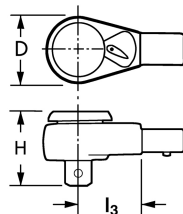

Cabezal de carraca, reversible, 1/2"

Cromo Vanadio, cromada con carraca reversible, 72dientes
 Enchufe cuadrado: 14 x 18 mm

Details	
Code-No.	50895100080
Art. No.	50895-1
4Kt inside	1/2"
L2 mm	5,9
D mm	6,5
H mm	11,1
for HEYTEC No.	50895
Weight	40