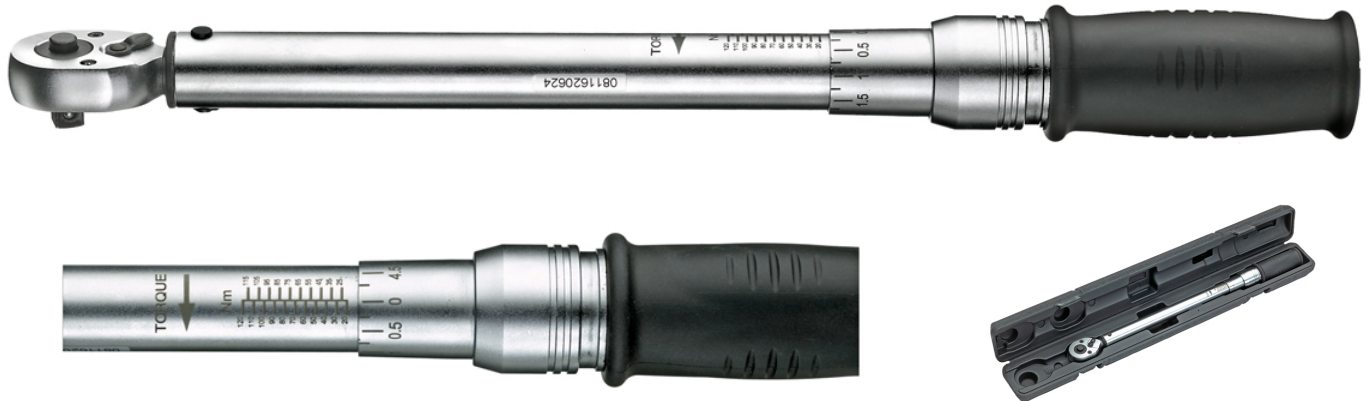

Llaves dinamométrica con carraca reversible, 1/4"

Cromo Vanadio en estuche de polipropileno

Details	
Code-No.	50880000080
Art. No.	50880
4Kt inside	1/4"
Nm	4-20
L mm	300-320
Weight	865
Packaging unit	1
EAN	4024089348156
Embalaje	caja de plástico