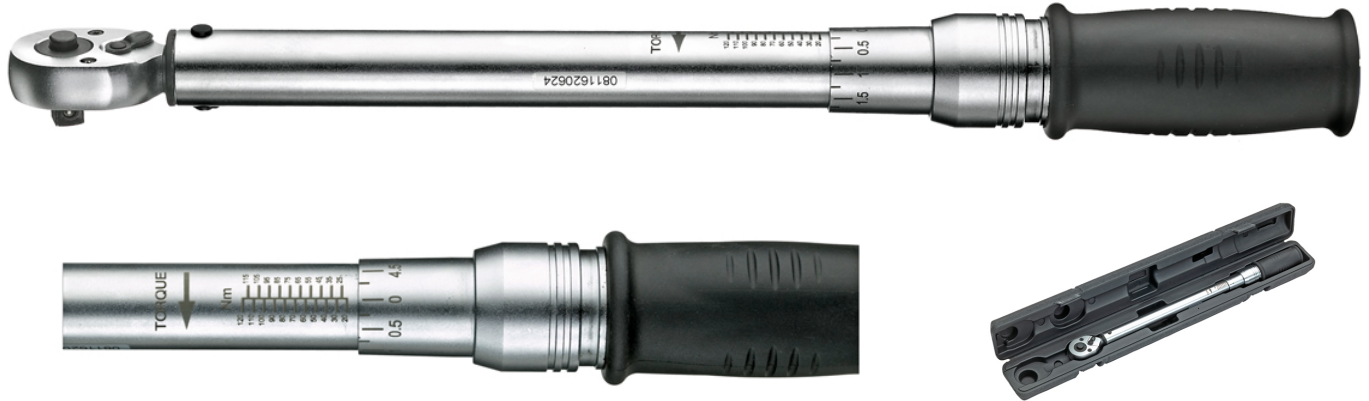

Llaves dinamométrica con carraca reversible, 1/4"

Cromo Vanadio en estuche de polipropileno

Details	
Code-No.	50880000080
Art. No.	50880
4Kt inside	1/4"
Nm	4-20
L mm	300-320
Weight	865
Packaging unit	1
EAN	4024089348156
Embalaje	caja de plástico