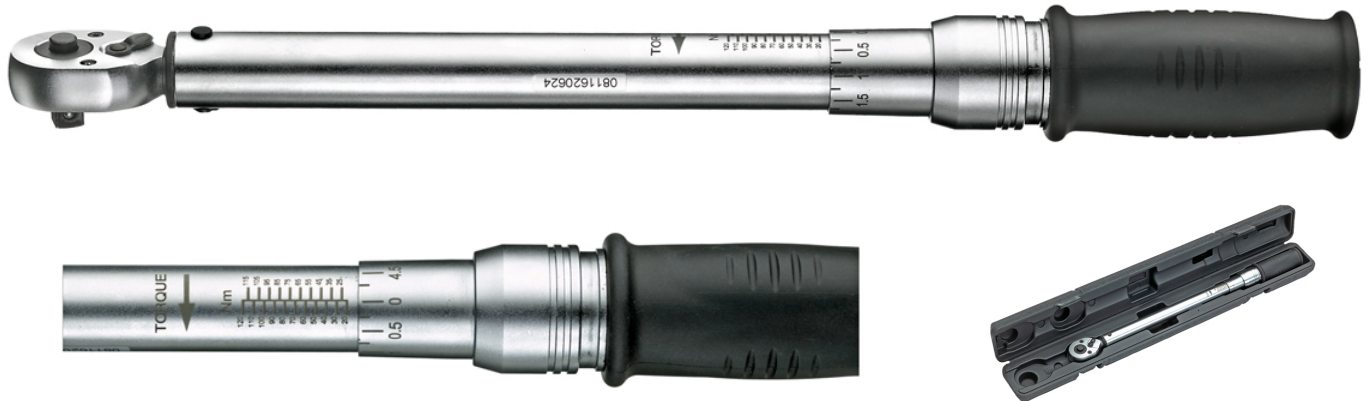

## Llaves dinamométrica con carraca reversible, 1/4"

Cromo Vanadio en estuche de polipropileno

Details	
Code-No.	50880000080
Art. No.	50880
4Kt inside	1/4"
Nm	4-20
L mm	300-320
Weight	865
Packaging unit	1
EAN	4024089348156
Embalaje	caja de plástico