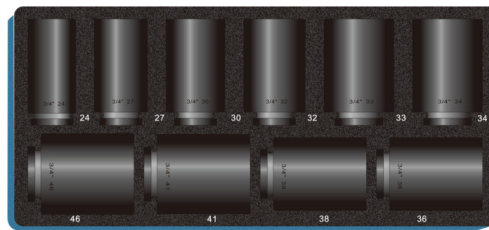

Juego de llaves de vaso de IMPACTO, 3/4", extra larga, 10 pzs.

Details

Code-No. 50865191036

Weight 7900

Dimensions 370 x 170 x 85 mm

Packaging unit 1

EAN 4024089459869

Embalaje caja metálica