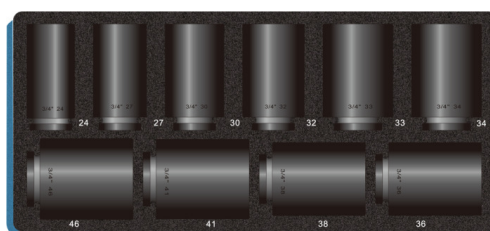

Juego de llaves de vaso de IMPACTO, 3/4", extra larga, 10 pzs.

Details

Code-No.	50865191036
Weight	7900
Dimensions	370 x 170 x 85 mm
Packaging unit	1
EAN	4024089459869
Embalaje	caja metálica