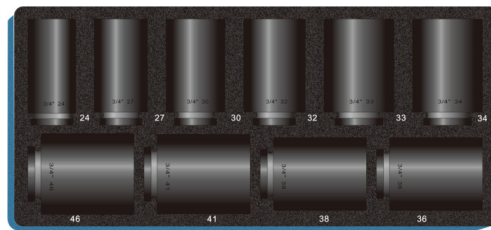

Juego de llaves de vaso de IMPACTO, 3/4", extra larga, 10 pzs.

**Details**

Code-No. 50865191036

Weight 7900

Dimensions 370 x 170 x 85 mm

Packaging unit 1

EAN 4024089459869

Embalaje caja metálica