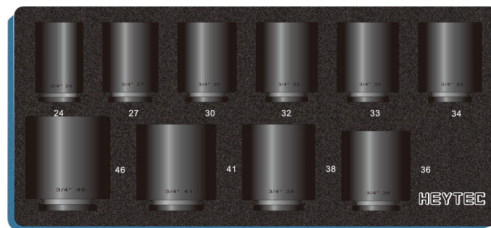

Juego de llaves de vaso de IMPACTO, 3/4", 10 pzs.

**Details**

Code-No.	50865001036
Weight	6500
Dimensions	370 x 170 x 85 mm
Packaging unit	1
EAN	4024089459852
Embalaje	caja metálica