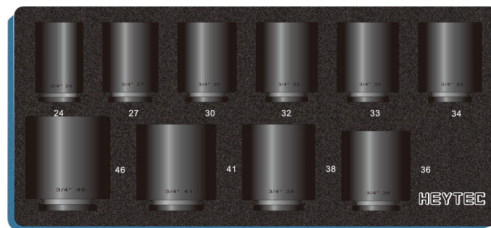

Juego de llaves de vaso de IMPACTO, 3/4", 10 pzs.

Details

Code-No. 50865001036

Weight 6500

Dimensions 370 x 170 x 85 mm

Packaging unit 1

EAN 4024089459852

Embalaje caja metálica