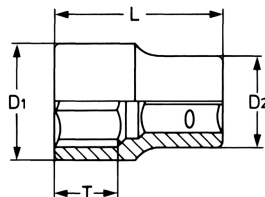

Llaves de vaso, boca hexagonal, 1/2", 20 mm

Cromo Vanadio, cromadas, DIN 3124 / ISO 2725

Details	
Code-No.	50850602083
6Kt mm	20
L mm	38,5
T mm	20,0
D1 mm	28,0
D2 mm	25,5
Weight	84
Packaging unit	10
EAN	4024089330748

Details

Embalaje

cartulina