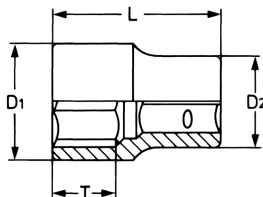

Llaves de vaso, boca hexagonal, 1/2", 16 mm

Cromo Vanadio, cromadas, DIN 3124 / ISO 2725

Details	
Code-No.	50850601683
6Kt mm	16
L mm	38,5
T mm	14,0
D1 mm	22,5
D2 mm	22,0
Weight	63
Packaging unit	10
EAN	4024089330823