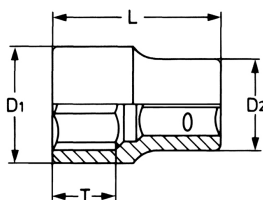

Llaves de vaso, boca hexagonal, 1/2", 10 mm

Cromo Vanadio, cromadas, DIN 3124 / ISO 2725

| Details | |
|----------------|---------------|
| Code-No. | 50850601083 |
| 6Kt mm | 10 |
| L mm | 38,5 |
| T mm | 14,0 |
| D1 mm | 15,5 |
| D2 mm | 22,0 |
| Weight | 54 |
| Packaging unit | 10 |
| EAN | 4024089330649 |

Details

Embalaje

cartulina