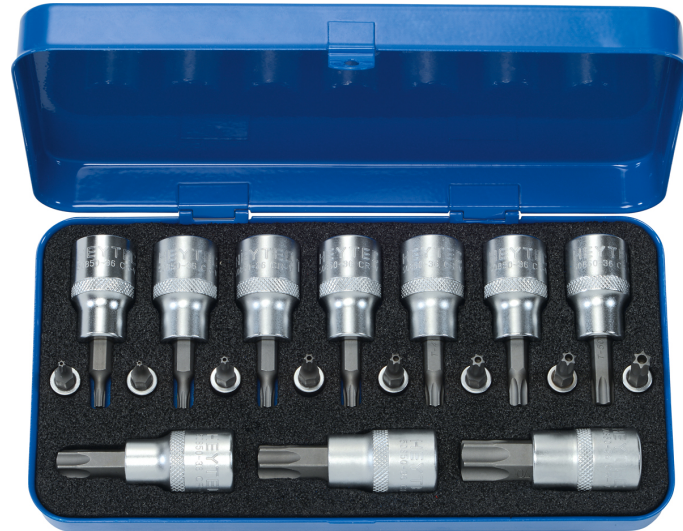

**Surtido de llaves de vaso con destornillador, 1/4" + 1/2", 18 pzs.**

**enthaltend/containing**

 62 mm T 20/25/27/30/40/45/50/55/60/70

 37 mm TT 8/10/15/20/25/27/30/40

Cromo-vanadio, cromado,  
para tornillos TORX en caja metálica

Details	
Code-No.	50850550083
Art. No.	50850-55
Dimensions	220 x 120 x 40 mm
Weight	1500
Packaging unit	1
EAN	4024089346381
Embalaje	caja de plástico

## Contenido

Code-No.	Nombre	Cantidad
50850365583	Llaves de vaso con destornillador, para tornillos TORX interior, 1/2", T 55	1
50850366083	Llaves de vaso con destornillador, para tornillos TORX interior, 1/2", T 60	1
50850367083	Llaves de vaso con destornillador, para tornillos TORX interior, 1/2", T 70	1
50850362083	Llaves de vaso con destornillador, para tornillos TORX interior, 1/2", T 20	1
50850362583	Llaves de vaso con destornillador, para tornillos TORX interior, 1/2", T 25	1
50850362783	Llaves de vaso con destornillador, para tornillos TORX interior, 1/2", T 27	1
50850363083	Llaves de vaso con destornillador, para tornillos TORX interior, 1/2", T 30	1
50850364083	Llaves de vaso con destornillador, para tornillos TORX interior, 1/2", T 40	1
50850364583	Llaves de vaso con destornillador, para tornillos TORX interior, 1/2", T 45	1
50850365083	Llaves de vaso con destornillador, para tornillos TORX interior, 1/2", T 50	1
50825370883	Llaves de vaso con destornillador, 1/4", TT 8	1
50825371083	Llaves de vaso con destornillador, 1/4", TT 10	1
50825371583	Llaves de vaso con destornillador, 1/4", TT 15	1
50825372083	Llaves de vaso con destornillador, 1/4", TT 20	1
50825372583	Llaves de vaso con destornillador, 1/4", TT 25	1
50825372783	Llaves de vaso con destornillador, 1/4", TT 27	1
50825373083	Llaves de vaso con destornillador, 1/4", TT 30	1
50825374083	Llaves de vaso con destornillador, 1/4", TT 40	1