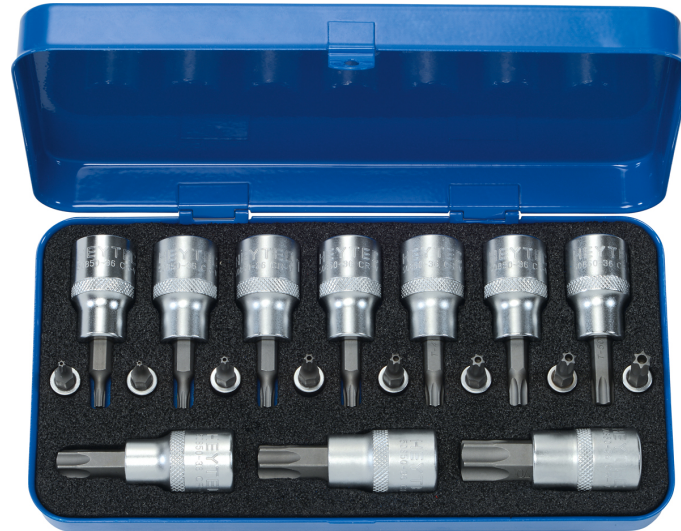

Surtido de llaves de vaso con destornillador, 1/4" + 1/2", 18 pzs.

enthaltend/containing

62 mm T 20/25/27/30/40/45/50/55/60/70

37 mm TT 8/10/15/20/25/27/30/40

Cromo-vanadio, cromado,
para tornillos TORX en caja metálica

Details	
Code-No.	50850550083
Art. No.	50850-55
Dimensions	220 x 120 x 40 mm
Weight	1500
Packaging unit	1
EAN	4024089346381
Embalaje	caja de plástico

Contenido

Code-No.	Nombre	Cantidad
50850365583	Llaves de vaso con destornillador, para tornillos TORX interior, 1/2", T 55	1
50850366083	Llaves de vaso con destornillador, para tornillos TORX interior, 1/2", T 60	1
50850367083	Llaves de vaso con destornillador, para tornillos TORX interior, 1/2", T 70	1
50850362083	Llaves de vaso con destornillador, para tornillos TORX interior, 1/2", T 20	1
50850362583	Llaves de vaso con destornillador, para tornillos TORX interior, 1/2", T 25	1
50850362783	Llaves de vaso con destornillador, para tornillos TORX interior, 1/2", T 27	1
50850363083	Llaves de vaso con destornillador, para tornillos TORX interior, 1/2", T 30	1
50850364083	Llaves de vaso con destornillador, para tornillos TORX interior, 1/2", T 40	1
50850364583	Llaves de vaso con destornillador, para tornillos TORX interior, 1/2", T 45	1
50850365083	Llaves de vaso con destornillador, para tornillos TORX interior, 1/2", T 50	1
50825370883	Llaves de vaso con destornillador, 1/4", TT 8	1
50825371083	Llaves de vaso con destornillador, 1/4", TT 10	1
50825371583	Llaves de vaso con destornillador, 1/4", TT 15	1
50825372083	Llaves de vaso con destornillador, 1/4", TT 20	1
50825372583	Llaves de vaso con destornillador, 1/4", TT 25	1
50825372783	Llaves de vaso con destornillador, 1/4", TT 27	1
50825373083	Llaves de vaso con destornillador, 1/4", TT 30	1
50825374083	Llaves de vaso con destornillador, 1/4", TT 40	1