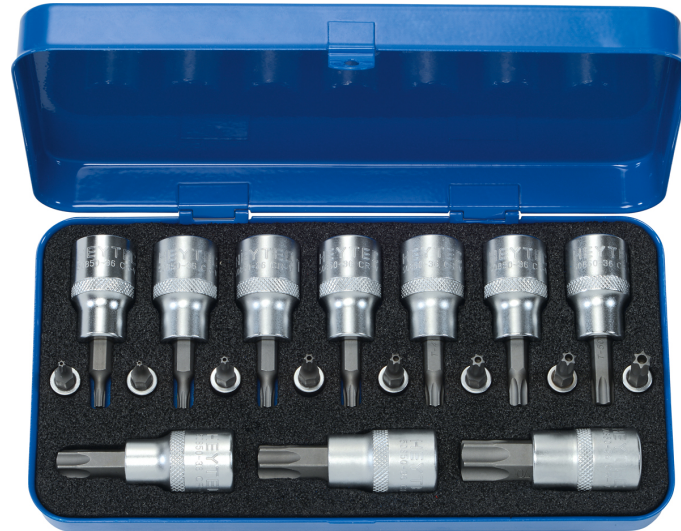

**Surtido de llaves de vaso con destornillador, 1/4" + 1/2", 18 pzs.**

**enthaltend/containing**

62 mm T 20/25/27/30/40/45/50/55/60/70

37 mm TT 8/10/15/20/25/27/30/40

Cromo-vanadio, cromado,  
para tornillos TORX en caja metálica

Details	
Code-No.	50850550083
Art. No.	50850-55
Dimensions	220 x 120 x 40 mm
Weight	1500
Packaging unit	1
EAN	4024089346381
Embalaje	caja de plástico

## Contenido

Code-No.	Nombre	Cantidad
50850365583	Llaves de vaso con destornillador, para tornillos TORX interior, 1/2", T 55	1
50850366083	Llaves de vaso con destornillador, para tornillos TORX interior, 1/2", T 60	1
50850367083	Llaves de vaso con destornillador, para tornillos TORX interior, 1/2", T 70	1
50850362083	Llaves de vaso con destornillador, para tornillos TORX interior, 1/2", T 20	1
50850362583	Llaves de vaso con destornillador, para tornillos TORX interior, 1/2", T 25	1
50850362783	Llaves de vaso con destornillador, para tornillos TORX interior, 1/2", T 27	1
50850363083	Llaves de vaso con destornillador, para tornillos TORX interior, 1/2", T 30	1
50850364083	Llaves de vaso con destornillador, para tornillos TORX interior, 1/2", T 40	1
50850364583	Llaves de vaso con destornillador, para tornillos TORX interior, 1/2", T 45	1
50850365083	Llaves de vaso con destornillador, para tornillos TORX interior, 1/2", T 50	1
50825370883	Llaves de vaso con destornillador, 1/4", TT 8	1
50825371083	Llaves de vaso con destornillador, 1/4", TT 10	1
50825371583	Llaves de vaso con destornillador, 1/4", TT 15	1
50825372083	Llaves de vaso con destornillador, 1/4", TT 20	1
50825372583	Llaves de vaso con destornillador, 1/4", TT 25	1
50825372783	Llaves de vaso con destornillador, 1/4", TT 27	1
50825373083	Llaves de vaso con destornillador, 1/4", TT 30	1
50825374083	Llaves de vaso con destornillador, 1/4", TT 40	1