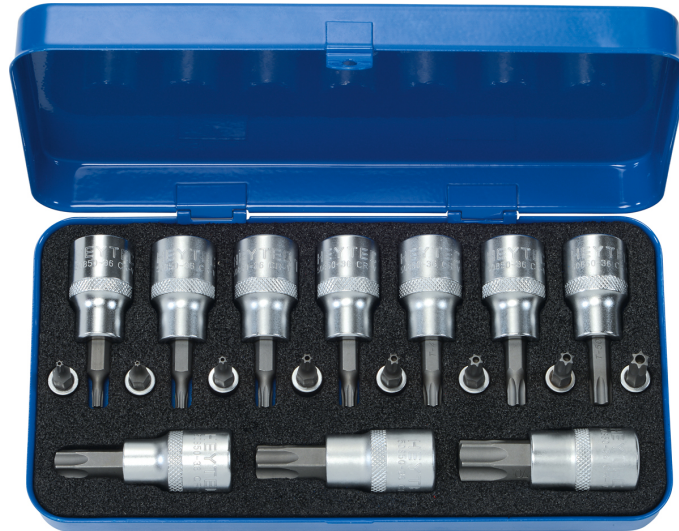

Surtido de llaves de vaso con destornillador, 1/4" + 1/2", 18 pzs.

enthaltend/containing

 62 mm T 20/25/27/30/40/45/50/55/60/70

 37 mm TT 8/10/15/20/25/27/30/40

Cromo-vanadio, cromado,
para tornillos TORX en caja metálica

Details	
Code-No.	50850550083
Art. No.	50850-55
Dimensions	220 x 120 x 40 mm
Weight	1500
Packaging unit	1
EAN	4024089346381
Embalaje	caja de plástico

Contenido

Code-No.	Nombre	Cantidad
50850365583	Llaves de vaso con destornillador, para tornillos TORX interior, 1/2", T 55	1
50850366083	Llaves de vaso con destornillador, para tornillos TORX interior, 1/2", T 60	1
50850367083	Llaves de vaso con destornillador, para tornillos TORX interior, 1/2", T 70	1
50850362083	Llaves de vaso con destornillador, para tornillos TORX interior, 1/2", T 20	1
50850362583	Llaves de vaso con destornillador, para tornillos TORX interior, 1/2", T 25	1
50850362783	Llaves de vaso con destornillador, para tornillos TORX interior, 1/2", T 27	1
50850363083	Llaves de vaso con destornillador, para tornillos TORX interior, 1/2", T 30	1
50850364083	Llaves de vaso con destornillador, para tornillos TORX interior, 1/2", T 40	1
50850364583	Llaves de vaso con destornillador, para tornillos TORX interior, 1/2", T 45	1
50850365083	Llaves de vaso con destornillador, para tornillos TORX interior, 1/2", T 50	1
50825370883	Llaves de vaso con destornillador, 1/4", TT 8	1
50825371083	Llaves de vaso con destornillador, 1/4", TT 10	1
50825371583	Llaves de vaso con destornillador, 1/4", TT 15	1
50825372083	Llaves de vaso con destornillador, 1/4", TT 20	1
50825372583	Llaves de vaso con destornillador, 1/4", TT 25	1
50825372783	Llaves de vaso con destornillador, 1/4", TT 27	1
50825373083	Llaves de vaso con destornillador, 1/4", TT 30	1
50825374083	Llaves de vaso con destornillador, 1/4", TT 40	1