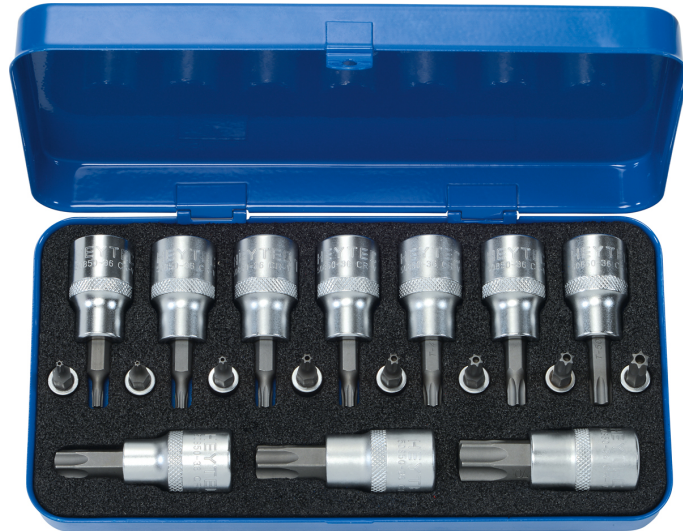

Surtido de llaves de vaso con destornillador, 1/4" + 1/2", 18 pzs.

enthaltend/containing

62 mm T 20/25/27/30/40/45/50/55/60/70

37 mm TT 8/10/15/20/25/27/30/40

Cromo-vanadio, cromado,
para tornillos TORX en caja metálica

Details	
Code-No.	50850550083
Art. No.	50850-55
Dimensions	220 x 120 x 40 mm
Weight	1500
Packaging unit	1
EAN	4024089346381
Embalaje	caja de plástico

Contenido

Code-No.	Nombre	Cantidad
50850365583	Llaves de vaso con destornillador, para tornillos TORX interior, 1/2", T 55	1
50850366083	Llaves de vaso con destornillador, para tornillos TORX interior, 1/2", T 60	1
50850367083	Llaves de vaso con destornillador, para tornillos TORX interior, 1/2", T 70	1
50850362083	Llaves de vaso con destornillador, para tornillos TORX interior, 1/2", T 20	1
50850362583	Llaves de vaso con destornillador, para tornillos TORX interior, 1/2", T 25	1
50850362783	Llaves de vaso con destornillador, para tornillos TORX interior, 1/2", T 27	1
50850363083	Llaves de vaso con destornillador, para tornillos TORX interior, 1/2", T 30	1
50850364083	Llaves de vaso con destornillador, para tornillos TORX interior, 1/2", T 40	1
50850364583	Llaves de vaso con destornillador, para tornillos TORX interior, 1/2", T 45	1
50850365083	Llaves de vaso con destornillador, para tornillos TORX interior, 1/2", T 50	1
50825370883	Llaves de vaso con destornillador, 1/4", TT 8	1
50825371083	Llaves de vaso con destornillador, 1/4", TT 10	1
50825371583	Llaves de vaso con destornillador, 1/4", TT 15	1
50825372083	Llaves de vaso con destornillador, 1/4", TT 20	1
50825372583	Llaves de vaso con destornillador, 1/4", TT 25	1
50825372783	Llaves de vaso con destornillador, 1/4", TT 27	1
50825373083	Llaves de vaso con destornillador, 1/4", TT 30	1
50825374083	Llaves de vaso con destornillador, 1/4", TT 40	1