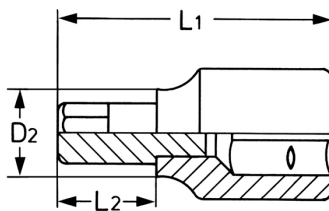

Llaves de vaso con destornillador, para tornillo Tamper TORX® interiores , 1/2", TT55 x 62 mm

Cromo Vanadio, cromadas

Details	
Code-No.	50850375583
Art. No.	50850-37-55
TT	TT55
TT mm	11,22
L1 mm	62,0
L2 mm	24,0
D2 mm	18,0
Weight	90

Details

Packaging unit	10
EAN	4024089349801
Embalaje	cartulina