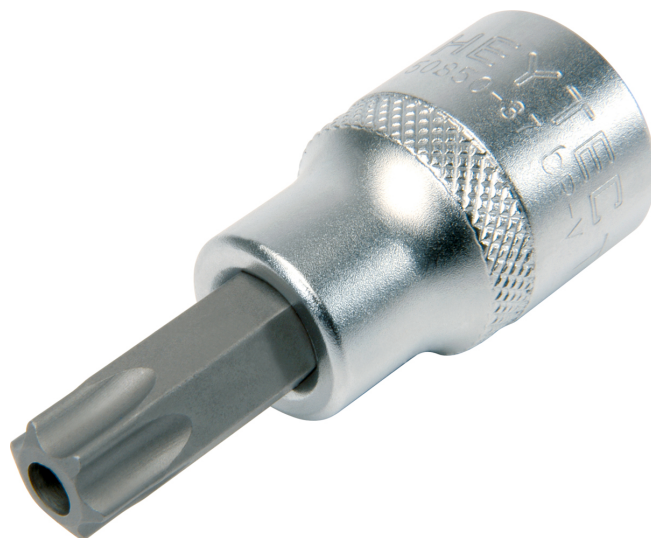

Llaves de vaso con destornillador, para tornillo Tamper TORX® interiores 1/2", TT50 x 62 mm

Cromo Vanadio, cromadas

Details	
Code-No.	50850375083
Art. No.	50850-37-50
TT	TT50
TT mm	8,83
L1 mm	62,0
L2 mm	24,0
D2 mm	18,0
Weight	88

Details

Packaging unit	10
EAN	4024089331271
Embalaje	cartulina