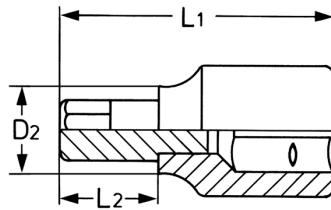

Llaves de vaso con destornillador, para tornillo Tamper TORX® interiores 1/2", TT50 x 62 mm

Cromo Vanadio, cromadas

Details	
Code-No.	50850375083
Art. No.	50850-37-50
TT	TT50
TT mm	8,83
L1 mm	62,0
L2 mm	24,0
D2 mm	18,0
Weight	88

Details

Packaging unit	10
EAN	4024089331271
Embalaje	cartulina