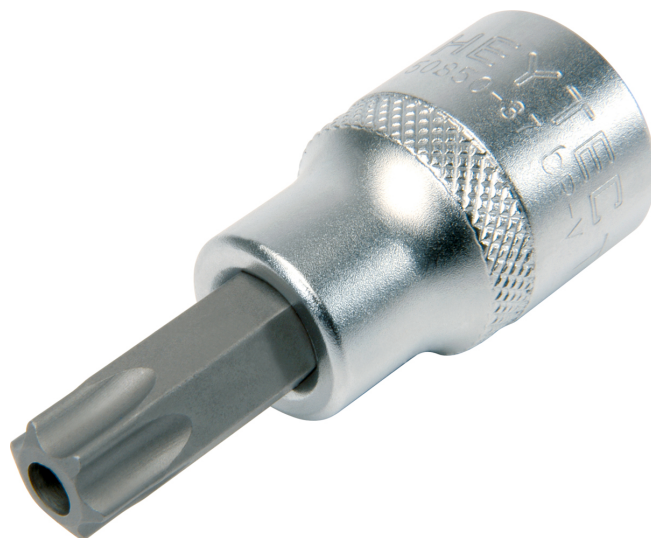

Llaves de vaso con destornillador, para tornillo Tamper TORX® interiores 1/2", TT45 x 62 mm

Cromo Vanadio, cromadas

Details	
Code-No.	50850374583
Art. No.	50850-37-45
TT	TT45
TT mm	7,82
L1 mm	62,0
L2 mm	24,0
D2 mm	18,0
Weight	88