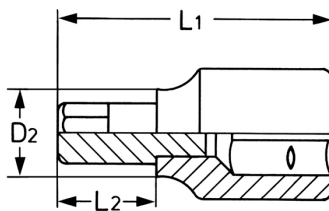

Llaves de vaso con destornillador, para tornillo Tamper TORX® interiores 1/2", TT45 x 62 mm

Cromo Vanadio, cromadas

Details	
Code-No.	50850374583
Art. No.	50850-37-45
TT	TT45
TT mm	7,82
L1 mm	62,0
L2 mm	24,0
D2 mm	18,0
Weight	88