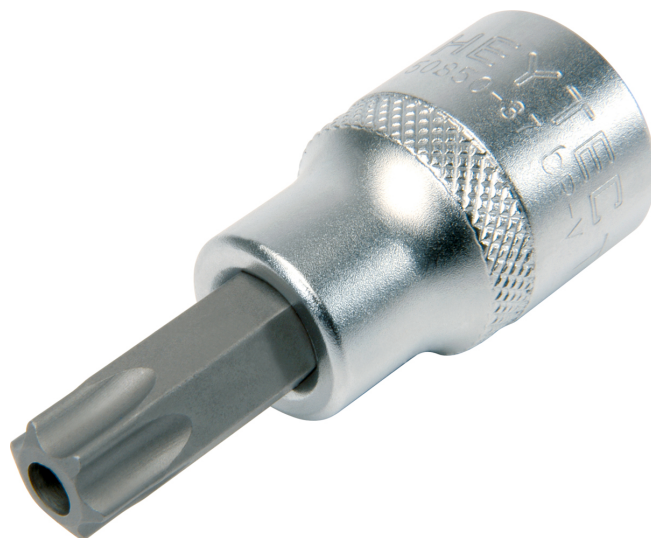

Llaves de vaso con destornillador, para tornillo Tamper TORX® interiores 1/2", TT40 x 62 mm

Cromo Vanadio, cromadas

Details	
Code-No.	50850374083
Art. No.	50850-37-40
TT	TT40
TT mm	6,65
L1 mm	62,0
L2 mm	24,0
D2 mm	18,0
Weight	87

**Details**

Packaging unit

10

EAN

4024089331257

Embalaje

cartulina