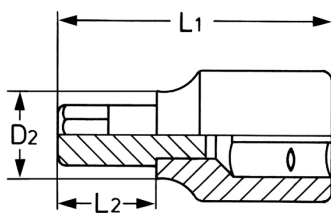

Llaves de vaso con destornillador, para tornillo Tamper TORX® interiores 1/2", TT40 x 62 mm

Cromo Vanadio, cromadas

Details	
Code-No.	50850374083
Art. No.	50850-37-40
TT	TT40
TT mm	6,65
L1 mm	62,0
L2 mm	24,0
D2 mm	18,0
Weight	87

Details

Packaging unit	10
EAN	4024089331257
Embalaje	cartulina