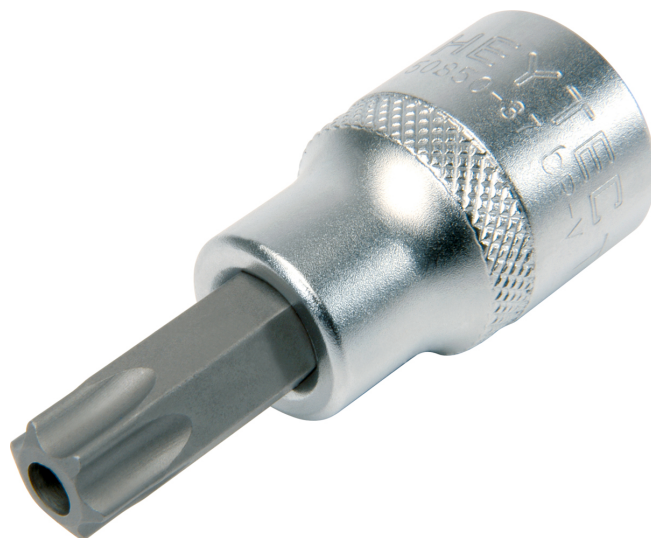

Llaves de vaso con destornillador, para tornillo Tamper TORX® interiores 1/2", TT40 x 62 mm

Cromo Vanadio, cromadas

Details	
Code-No.	50850374083
Art. No.	50850-37-40
TT	TT40
TT mm	6,65
L1 mm	62,0
L2 mm	24,0
D2 mm	18,0
Weight	87

Details

Packaging unit	10
EAN	4024089331257
Embalaje	cartulina