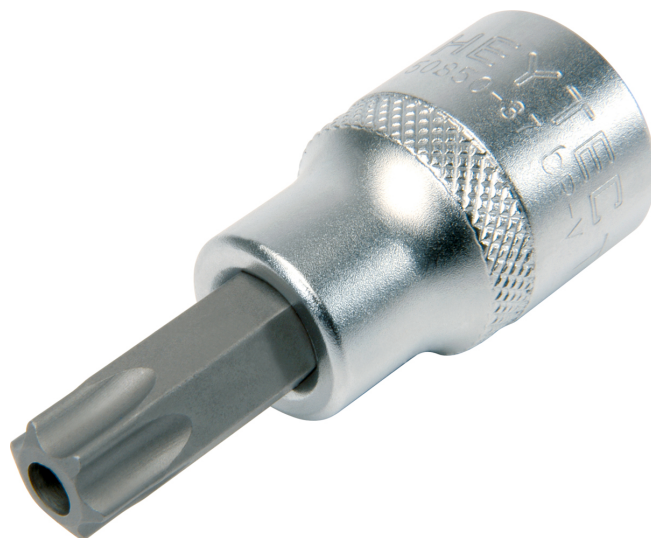

Llaves de vaso con destornillador, para tornillo Tamper TORX® interiores 1/2", TT25 x 62 mm

Cromo Vanadio, cromadas

Details	
Code-No.	50850372583
Art. No.	50850-37-25
TT	TT25
TT mm	4,43
L1 mm	62,0
L2 mm	24,0
D2 mm	18,0
Weight	86

Details

Packaging unit	10
EAN	4024089340037
Embalaje	cartulina