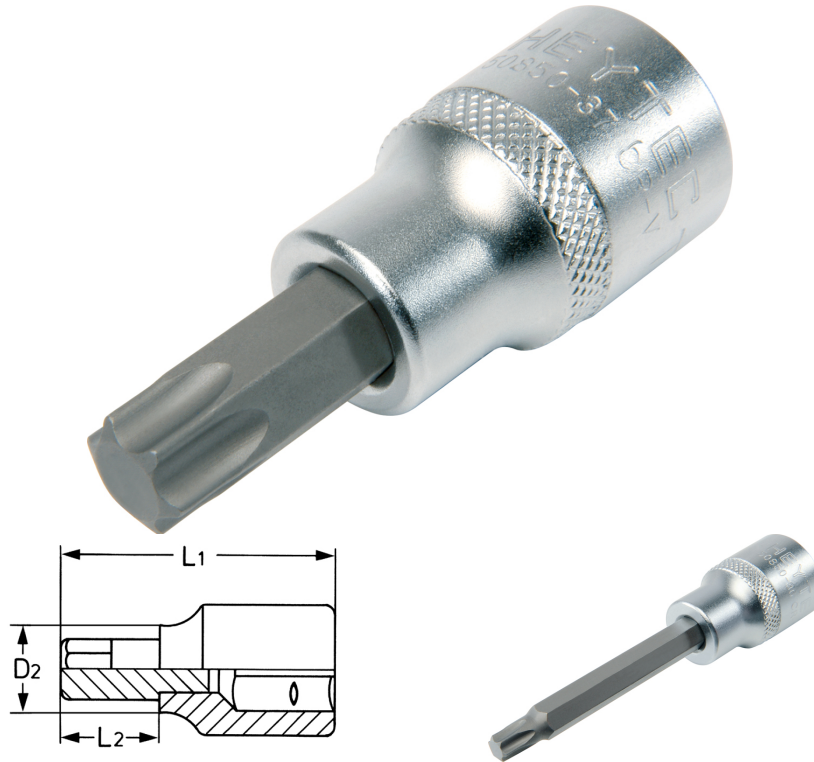

Llaves de vaso con destornillador, para tornillo TORX interior 1/2", T 45 x 62 mm

Cromo Vanadio, cromadas

Details	
Code-No.	50850364583
Art. No.	50850-36-45
T	T 45
Torx mm	7,82
L1 mm	62,0
L2 mm	24,0
D2 mm	18,0
Weight	88

Details

Packaging unit	10
EAN	4024089349375
Embalaje	cartulina