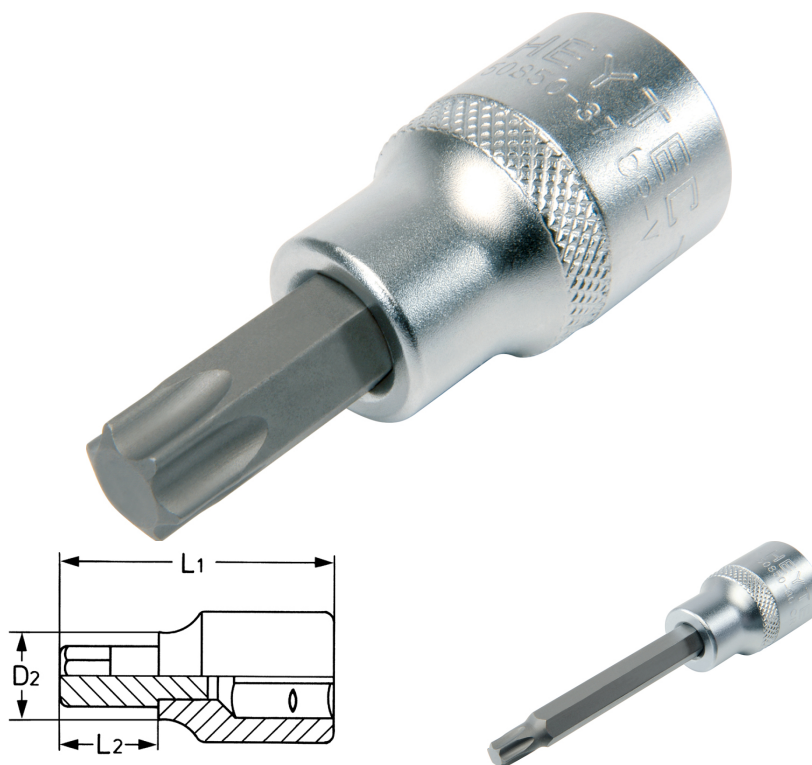

**Llaves de vaso con destornillador, para tornillo TORX interior 1/2", T 40 x 62 mm**

Cromo Vanadio, cromadas

Details	
Code-No.	50850364083
Art. No.	50850-36-40
T	T 40
Torx mm	6,65
L1 mm	62,0
L2 mm	24,0
D2 mm	18,0
Weight	88

**Details**

Packaging unit	10
EAN	4024089349368
Embalaje	cartulina