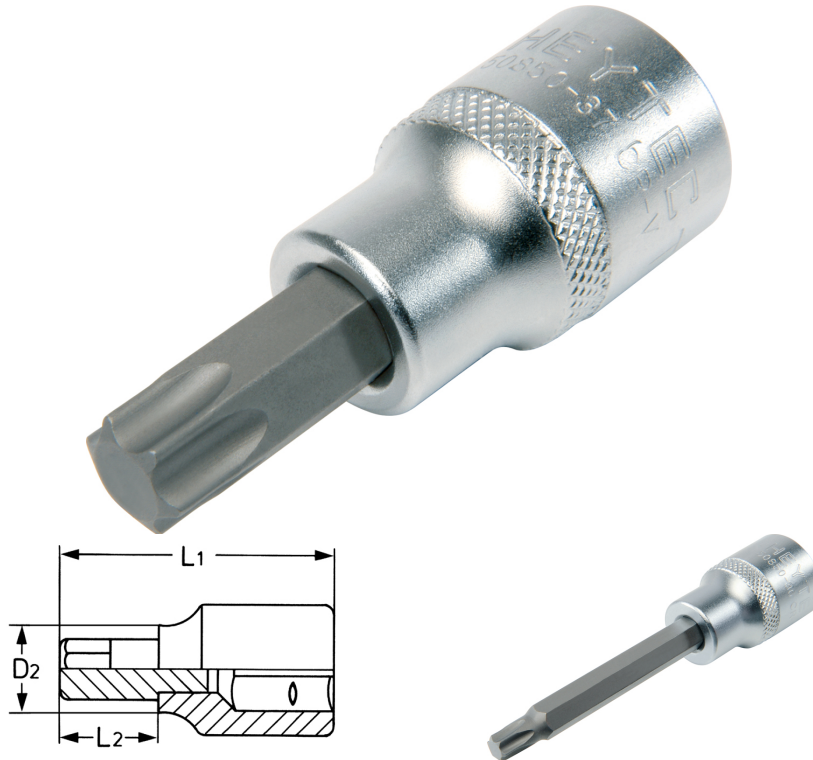

Llaves de vaso con destornillador, para tornillo TORX interior 1/2", T 40 x 62 mm

Cromo Vanadio, cromadas

Details	
Code-No.	50850364083
Art. No.	50850-36-40
T	T 40
Torx mm	6,65
L1 mm	62,0
L2 mm	24,0
D2 mm	18,0
Weight	88

Details

Packaging unit	10
EAN	4024089349368
Embalaje	cartulina