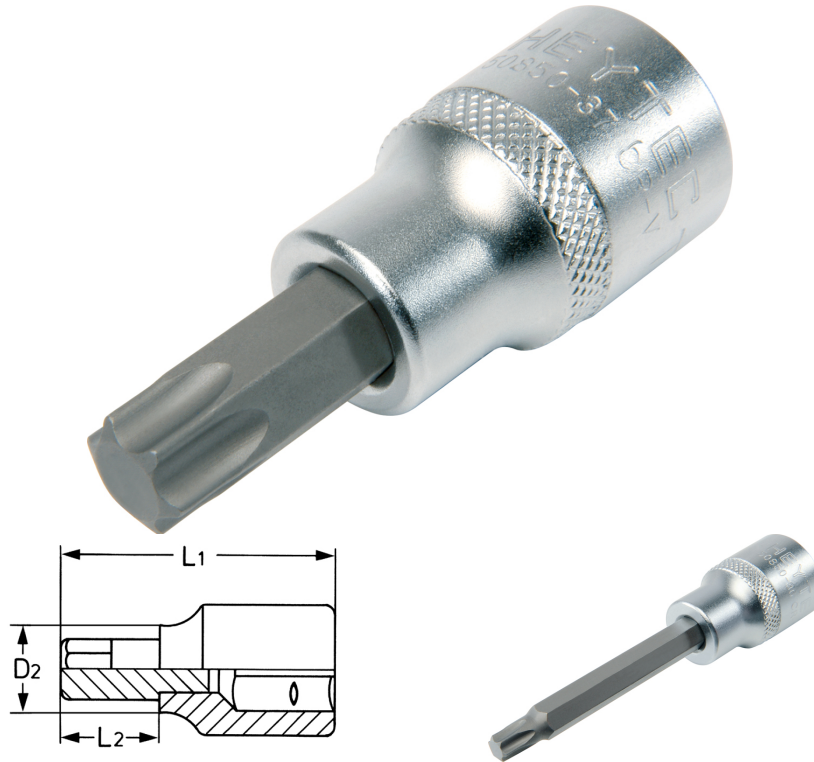

Llaves de vaso con destornillador, para tornillo TORX interior 1/2", T 30 x 62 mm

Cromo Vanadio, cromadas

Details	
Code-No.	50850363083
Art. No.	50850-36-30
T	T 30
Torx mm	5,62
L1 mm	62,0
L2 mm	24,0
D2 mm	18,0
Weight	87

Details

Packaging unit	10
EAN	4024089349351
Embalaje	cartulina