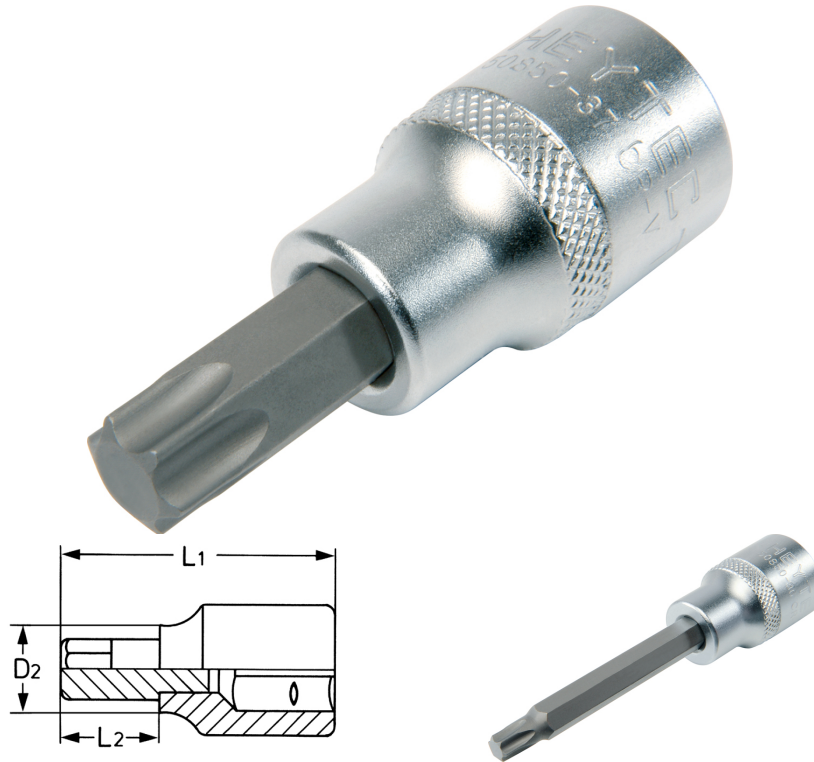

Llaves de vaso con destornillador, para tornillo TORX interior 1/2", T 30 x 62 mm

Cromo Vanadio, cromadas

Details	
Code-No.	50850363083
Art. No.	50850-36-30
T	T 30
Torx mm	5,62
L1 mm	62,0
L2 mm	24,0
D2 mm	18,0
Weight	87

Details

Packaging unit

10

EAN

4024089349351

Embalaje

cartulina