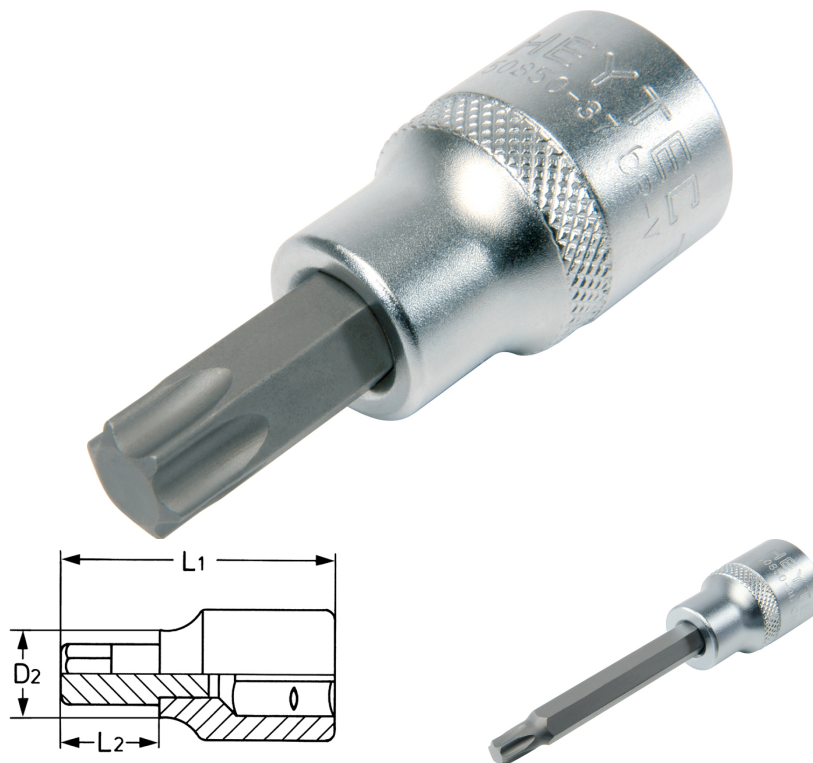

Llaves de vaso con destornillador, para tornillo TORX interior 1/2", T 20 x 62 mm

Cromo Vanadio, cromadas

Details	
Code-No.	50850362083
Art. No.	50850-36-20
T	T 20
Torx mm	3,86
L1 mm	62,0
L2 mm	24,0
D2 mm	18,0
Weight	86

Details

Packaging unit	10
EAN	4024089349320
Embalaje	cartulina