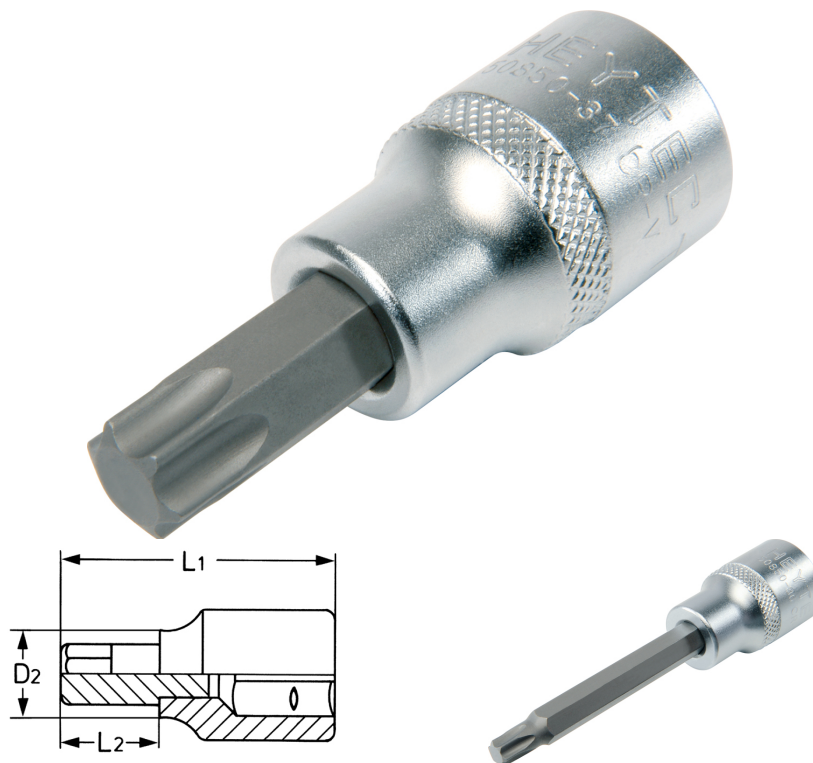

# Llaves de vaso con destornillador, para tornillo TORX interior 1/2", T 70 x 138 mm

Cromo Vanadio, cromadas

Details	
Code-No.	50850361983
Art. No.	50850-36-19
T	T 70
Torx mm	13,25
L1 mm	138,0
L2 mm	100,0
D2 mm	22,0
Weight	213

**Details**

Packaging unit	5
EAN	4024089349511
Embalaje	cartulina