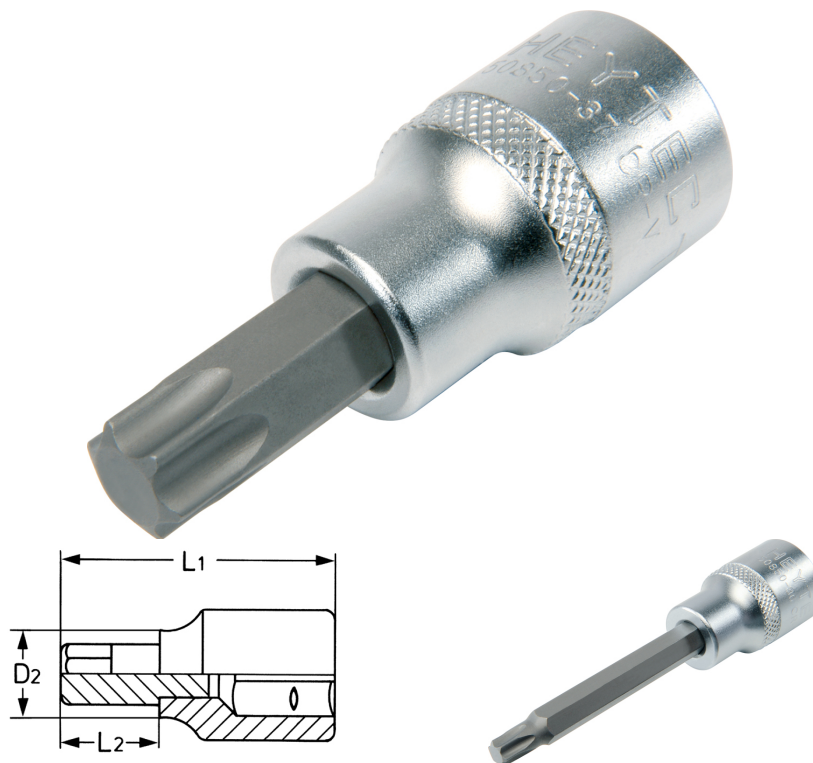

Llaves de vaso con destornillador, para tornillo TORX interior 1/2", T 55 x 138 mm

Cromo Vanadio, cromadas

Details	
Code-No.	50850361783
Art. No.	50850-36-17
T	T 55
Torx mm	11,22
L1 mm	138,0
L2 mm	100,0
D2 mm	18,0
Weight	142

Details

Packaging unit	5
EAN	4024089349498
Embalaje	cartulina