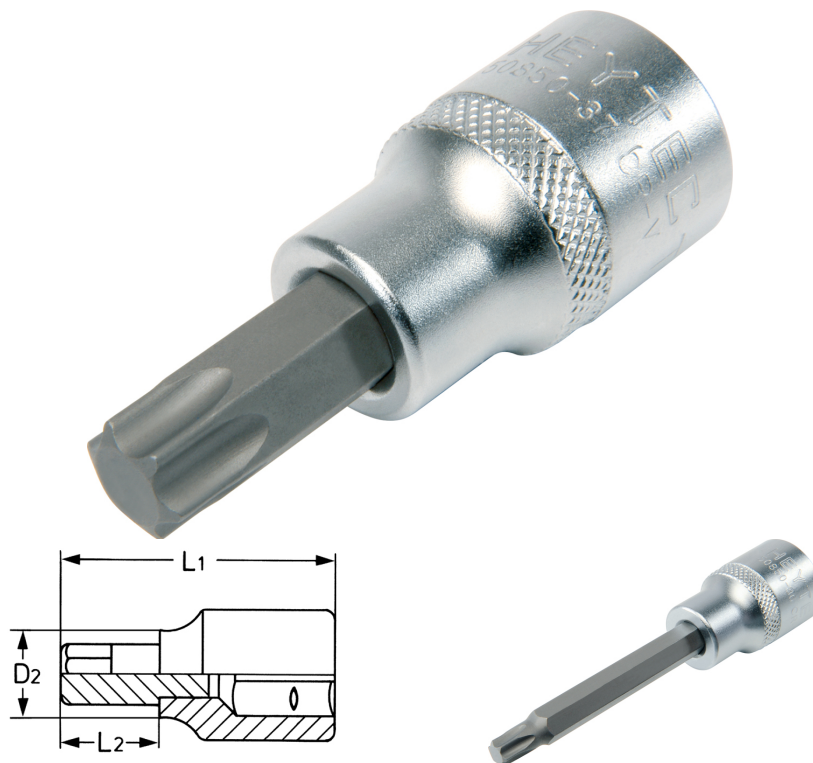

Llaves de vaso con destornillador, para tornillo TORX interior 1/2", T 50 x 138 mm

Cromo Vanadio, cromadas

Details	
Code-No.	50850361683
Art. No.	50850-36-16
T	T 50
Torx mm	8,83
L1 mm	138,0
L2 mm	100,0
D2 mm	18,0
Weight	120

Details

Packaging unit	5
EAN	4024089349481
Embalaje	cartulina