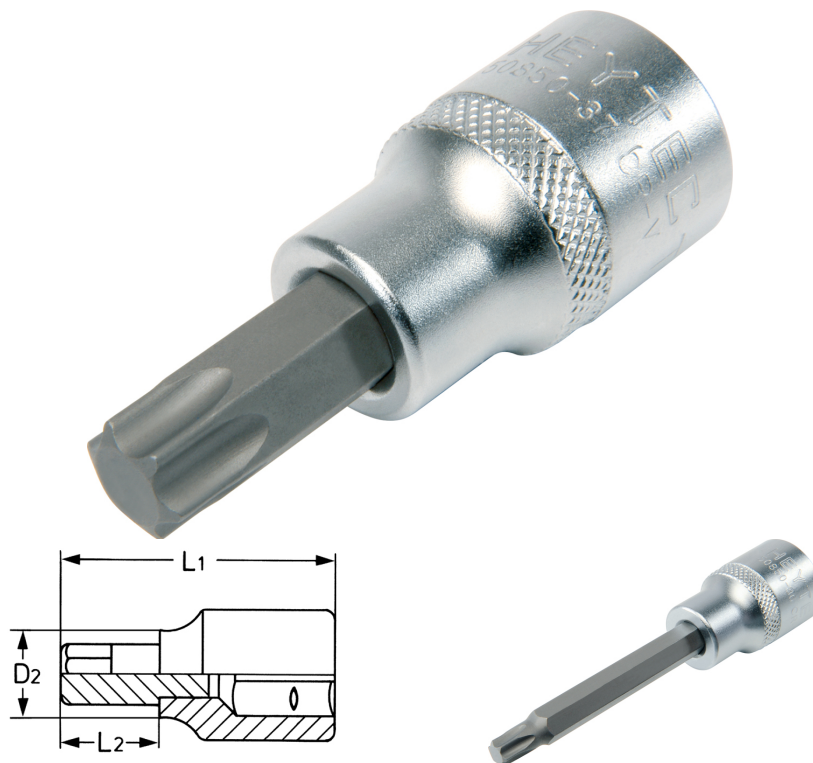

Llaves de vaso con destornillador, para tornillo TORX interior  
1/2", T 27 x 138 mm

Cromo Vanadio, cromadas

Details	
Code-No.	50850361283
Art. No.	50850-36-12
T	T 27
Torx mm	4,99
L1 mm	138,0
L2 mm	100,0
D2 mm	18,0
Weight	119

## Details

Packaging unit	5
EAN	4024089349443
Embalaje	cartulina