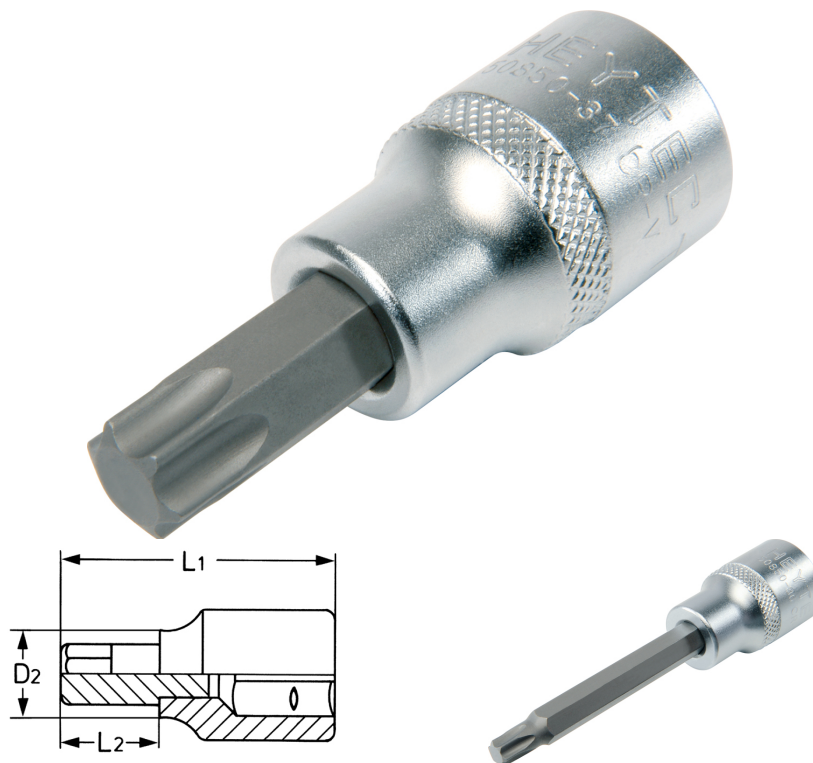

Llaves de vaso con destornillador, para tornillo TORX interior 1/2", T 60 x 100 mm

Cromo Vanadio, cromadas

Details	
Code-No.	50850360883
Art. No.	50850-36-8
T	T 60
Torx mm	13,25
L1 mm	100,0
L2 mm	62,0
D2 mm	20,0
Weight	138

Details

Packaging unit	5
EAN	4024089349856
Embalaje	cartulina