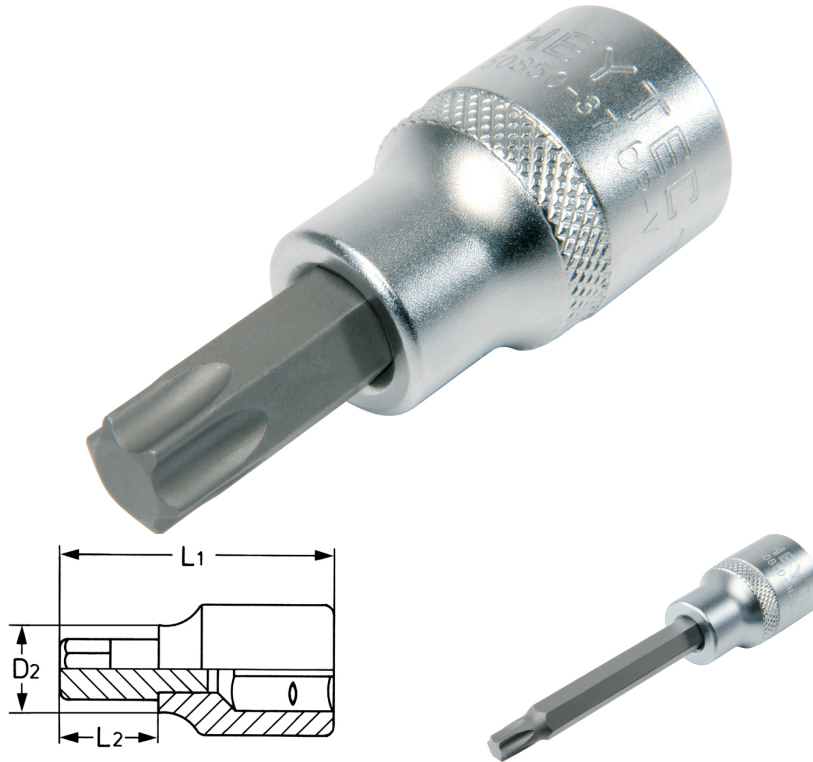

Llaves de vaso con destornillador, para tornillo TORX interior 1/2", T 50 x 100 mm

Cromo Vanadio, cromadas

Details	
Code-No.	50850360683
Art. No.	50850-36-6
T	T 50
Torx mm	8,83
L1 mm	100,0
L2 mm	62,0
D2 mm	18,0
Weight	115

Details

Packaging unit	5
EAN	4024089349849
Embalaje	cartulina