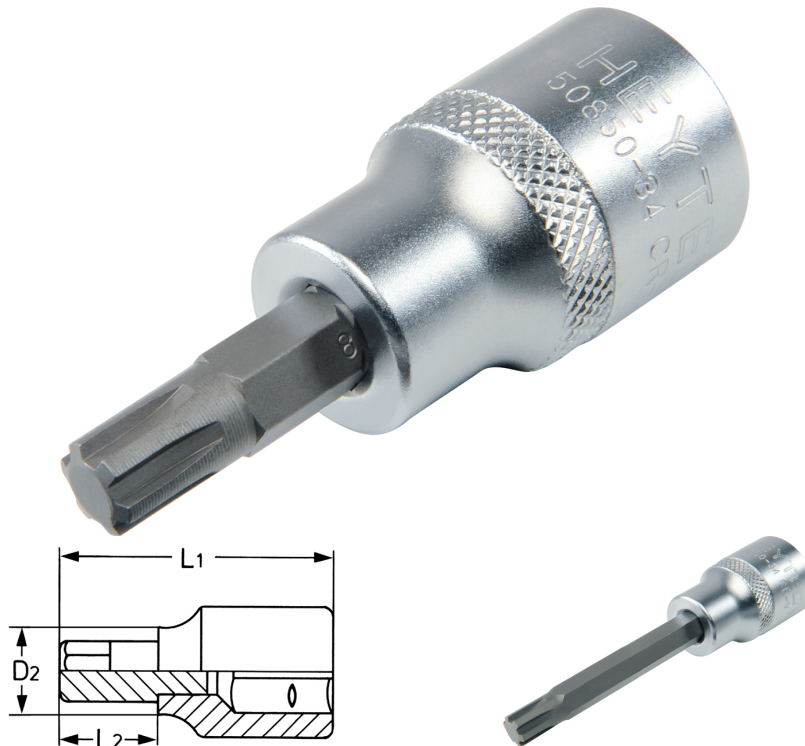

Llaves de vaso con destornillador, para tornillos estriados interior RIBE, 1/2", M14 x 138 mm

Cromo Vanadio, cromadas

Details	
Code-No.	50850342783
Art. No.	50850-34-27
Bristol	M 14
L1 mm	138,0
L2 mm	100,0
D2 mm	22,0
Weight	212
Packaging unit	5