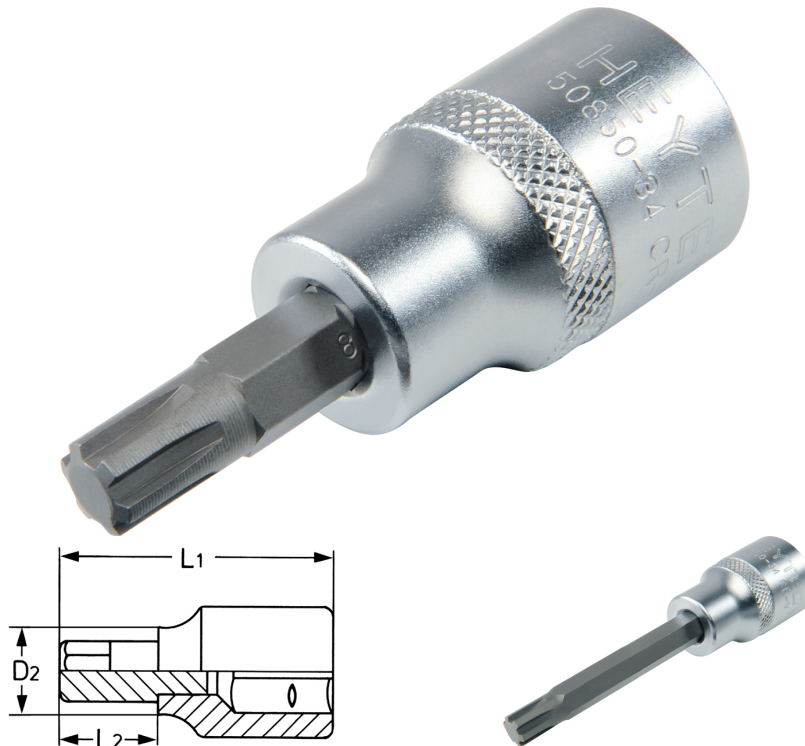

Llaves de vaso con destornillador, para tornillos estriados interior RIBE, 1/2", M14 x 138 mm

Cromo Vanadio, cromadas

Details	
Code-No.	50850342783
Art. No.	50850-34-27
Bristol	M 14
L1 mm	138,0
L2 mm	100,0
D2 mm	22,0
Weight	212
Packaging unit	5

Details

EAN	4024089349658
Embalaje	cartulina