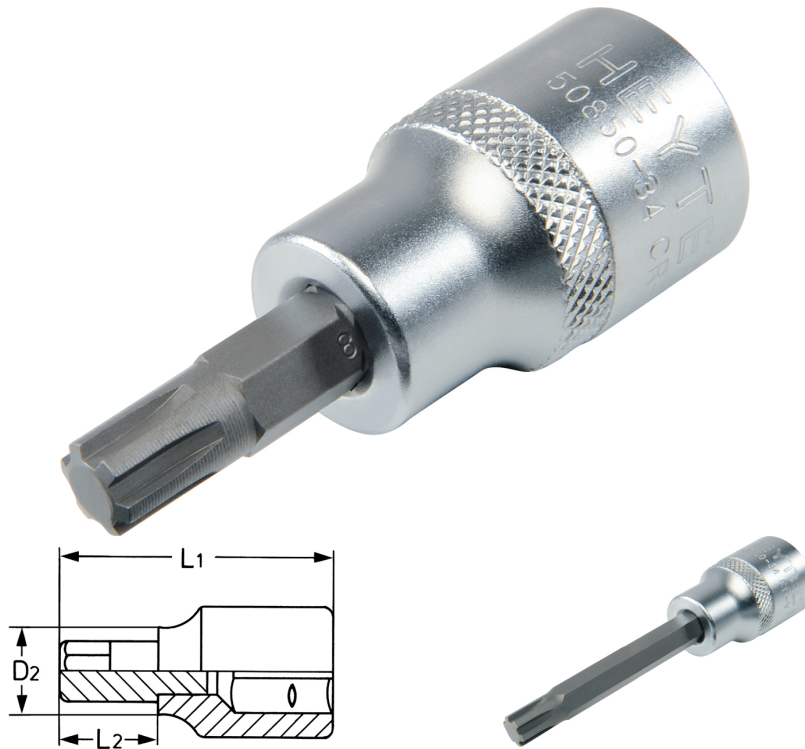

Llaves de vaso con destornillador, para tornillos estriados interior RIBE, 1/2", M7 x 138 mm

Cromo Vanadio, cromadas

Details	
Code-No.	50850342383
Art. No.	50850-34-23
Bristol	M 7
L1 mm	138,0
L2 mm	100,0
D2 mm	18,0
Weight	119
Packaging unit	5