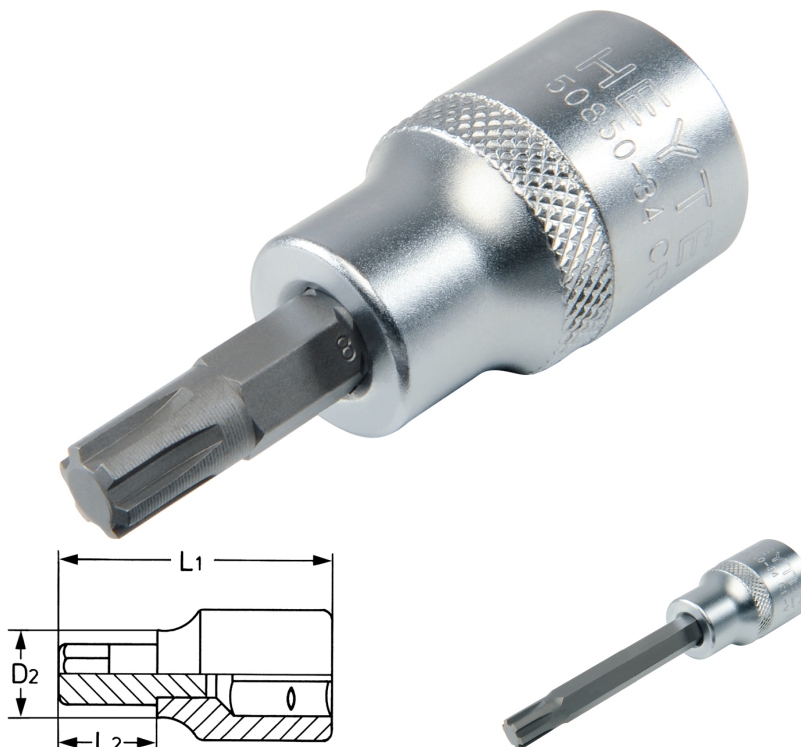

# Llaves de vaso con destornillador, para tornillos estriados interior RIBE,, 1/2", M5 x 138 mm

Cromo Vanadio, cromadas

Details	
Code-No.	50850342183
Art. No.	50850-34-21
Bristol	M 5
L1 mm	138,0
L2 mm	100,0
D2 mm	18,0
Weight	118
Packaging unit	5