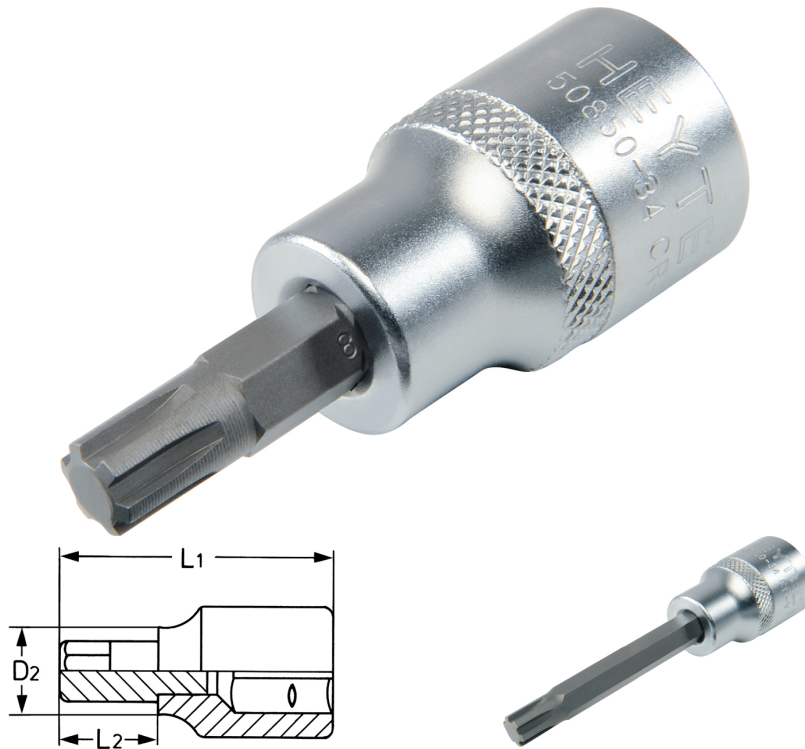

Llaves de vaso con destornillador, para tornillos estriados interior RIBE, 1/2", M14 x 62 mm

Cromo Vanadio, cromadas

Details	
Code-No.	50850340783
Art. No.	50850-34-07
Bristol	M 14
L1 mm	62,0
L2 mm	24,0
D2 mm	22,0
Weight	114
Packaging unit	10