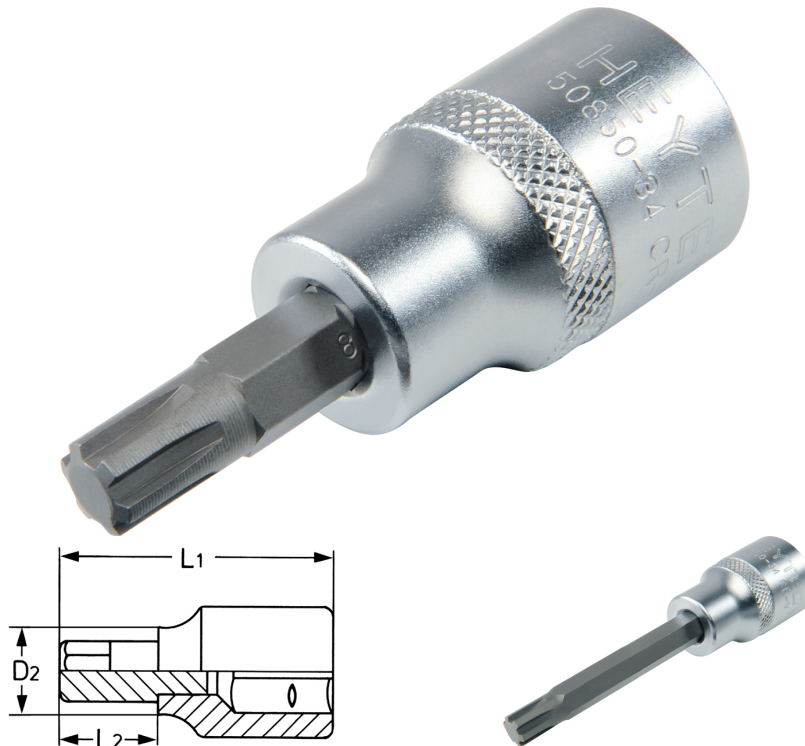

Llaves de vaso con destornillador, para tornillos estriados interior RIBE, 1/2", M8 x 62 mm

Cromo Vanadio, cromadas

Details	
Code-No.	50850340483
Art. No.	50850-34-4
Bristol	M 8
L1 mm	62,0
L2 mm	24,0
D2 mm	18,0
Weight	89
Packaging unit	10