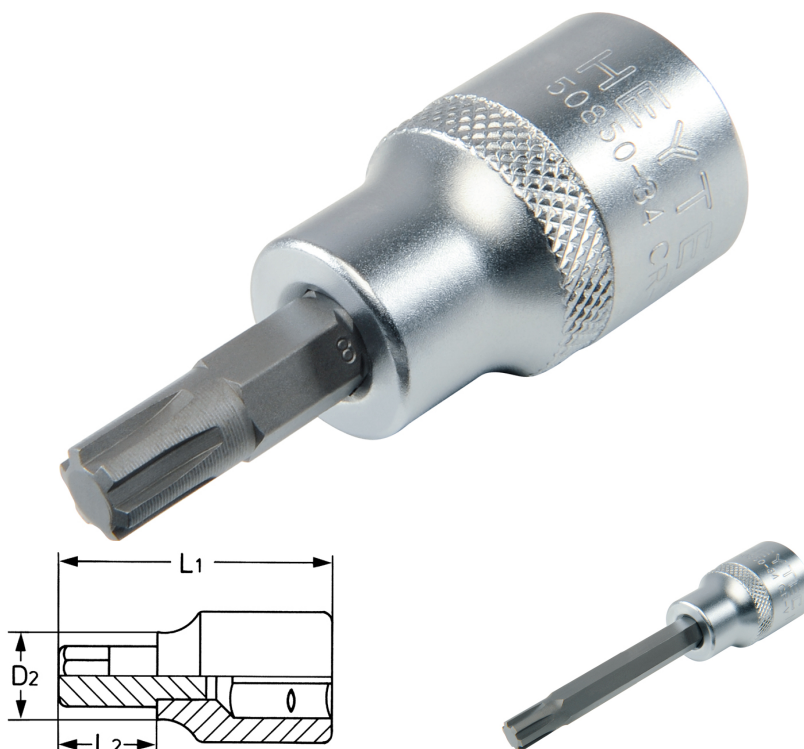

Llaves de vaso con destornillador, para tornillos estriados interior RIBE, 1/2", M6 x 62 mm

Cromo Vanadio, cromadas

Details	
Code-No.	50850340283
Art. No.	50850-34-2
Bristol	M 6
L1 mm	62,0
L2 mm	24,0
D2 mm	18,0
Weight	88
Packaging unit	10