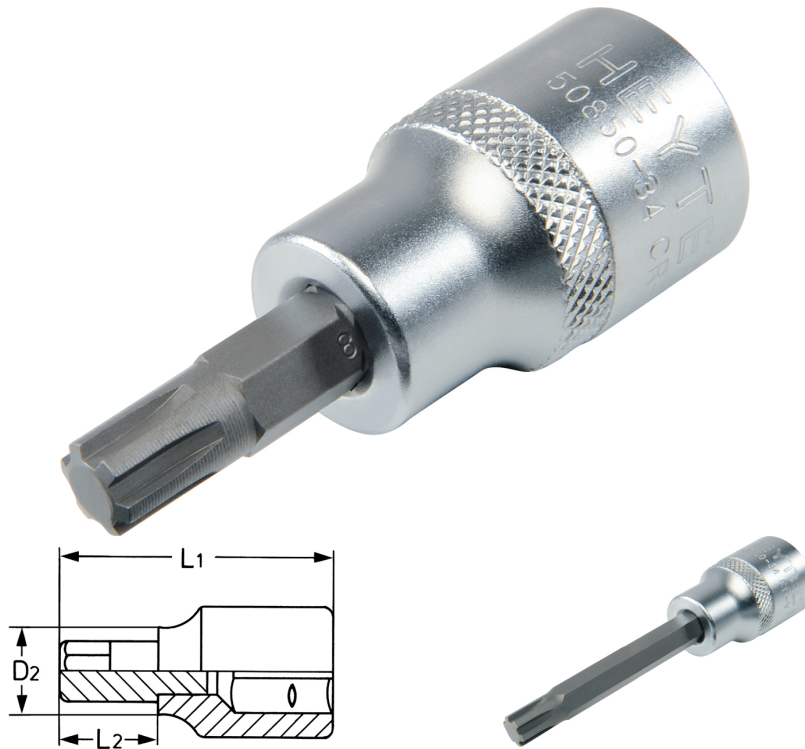

Llaves de vaso con destornillador, para tornillos estriados interior RIBE, 1/2", M5 x 62 mm

Cromo Vanadio, cromadas

Details	
Code-No.	50850340183
Art. No.	50850-34-1
Bristol	M 5
L1 mm	62,0
L2 mm	24,0
D2 mm	18,0
Weight	87
Packaging unit	10

Details

EAN	4024089349528
Embalaje	cartulina