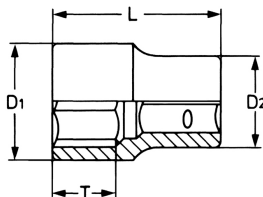

Llaves de vaso para tornillos TORX® exteriores, 1/2", E 24

Cromo Vanadio, cromadas

Details	
Code-No.	50850202483
E Torx	E 24
Torx mm	22,16
L mm	38,0
T mm	14,0
D1 mm	28,0
D2 mm	24,0
Weight	96
Packaging unit	10