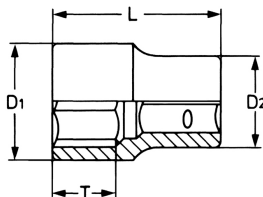

Llaves de vaso para tornillos TORX® exteriores, 1/2", E 14

Cromo Vanadio, cromadas

Details	
Code-No.	50850201483
E Torx	E 14
Torx mm	12,90
L mm	38,0
T mm	14,0
D1 mm	17,0
D2 mm	22,0
Weight	55
Packaging unit	10